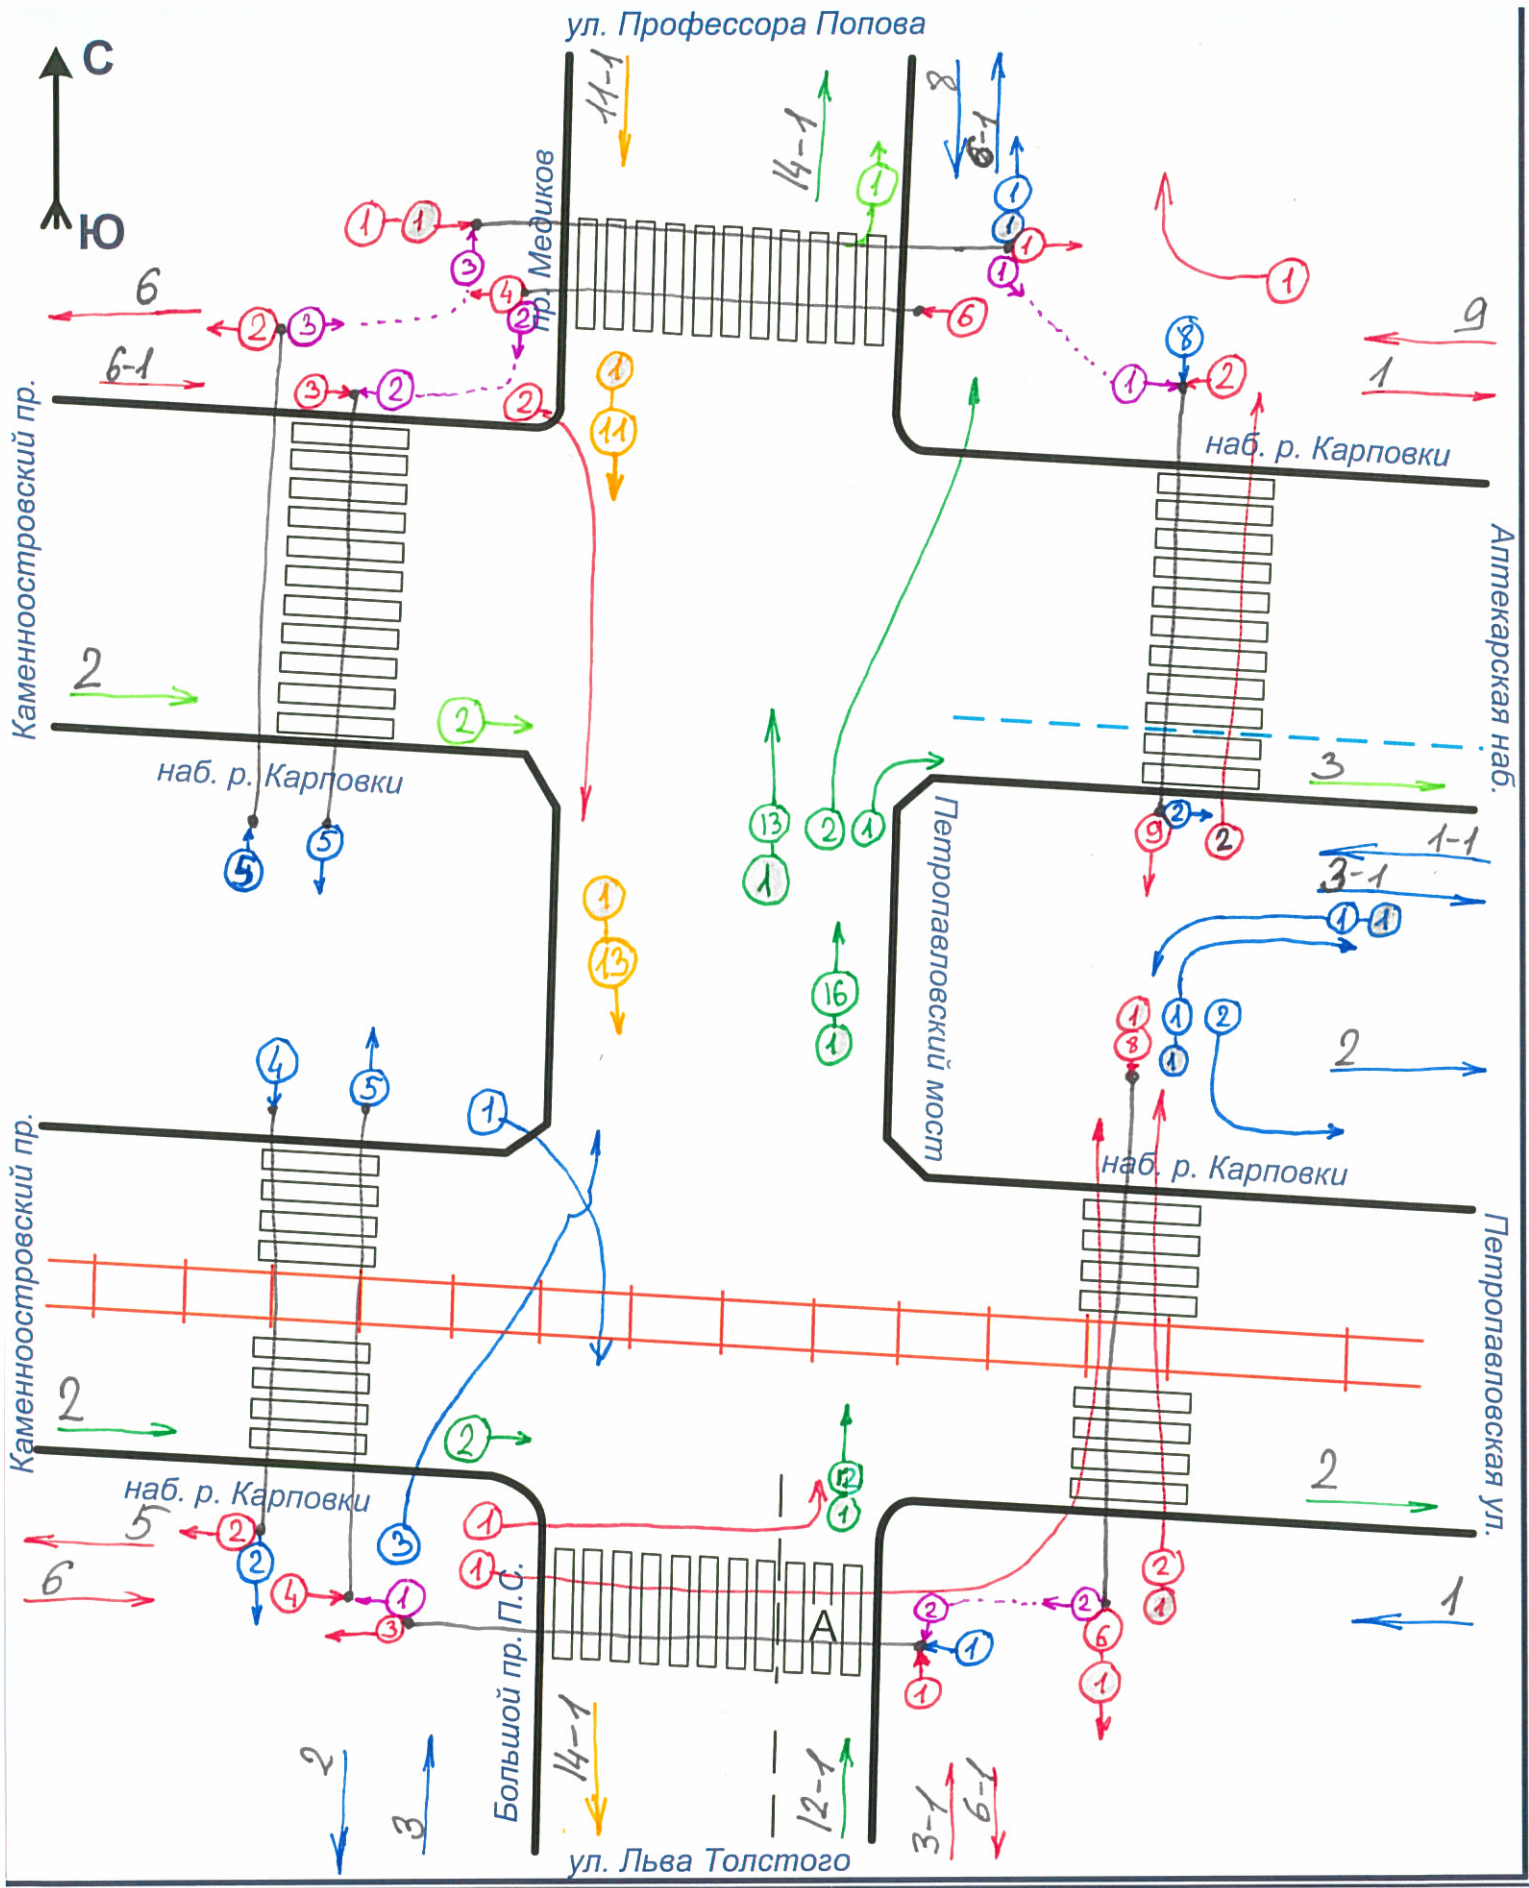

ул. Профессора Попова

С
Ю

День 7 августа 2019г, 13⁰⁰-14⁰⁰
 3 → суммарная интенсивность движения (велосипеды)

③ → движение велосипедов

всего велосипедов: 46

Вечер 7 августа 2019г, 18⁰⁰-19⁰⁰

- 13 → движение велосипедов
- 1 → движение электросамокатов
- 3-1 → суммарная интенсивность движения (велосипеды, электросамокаты)