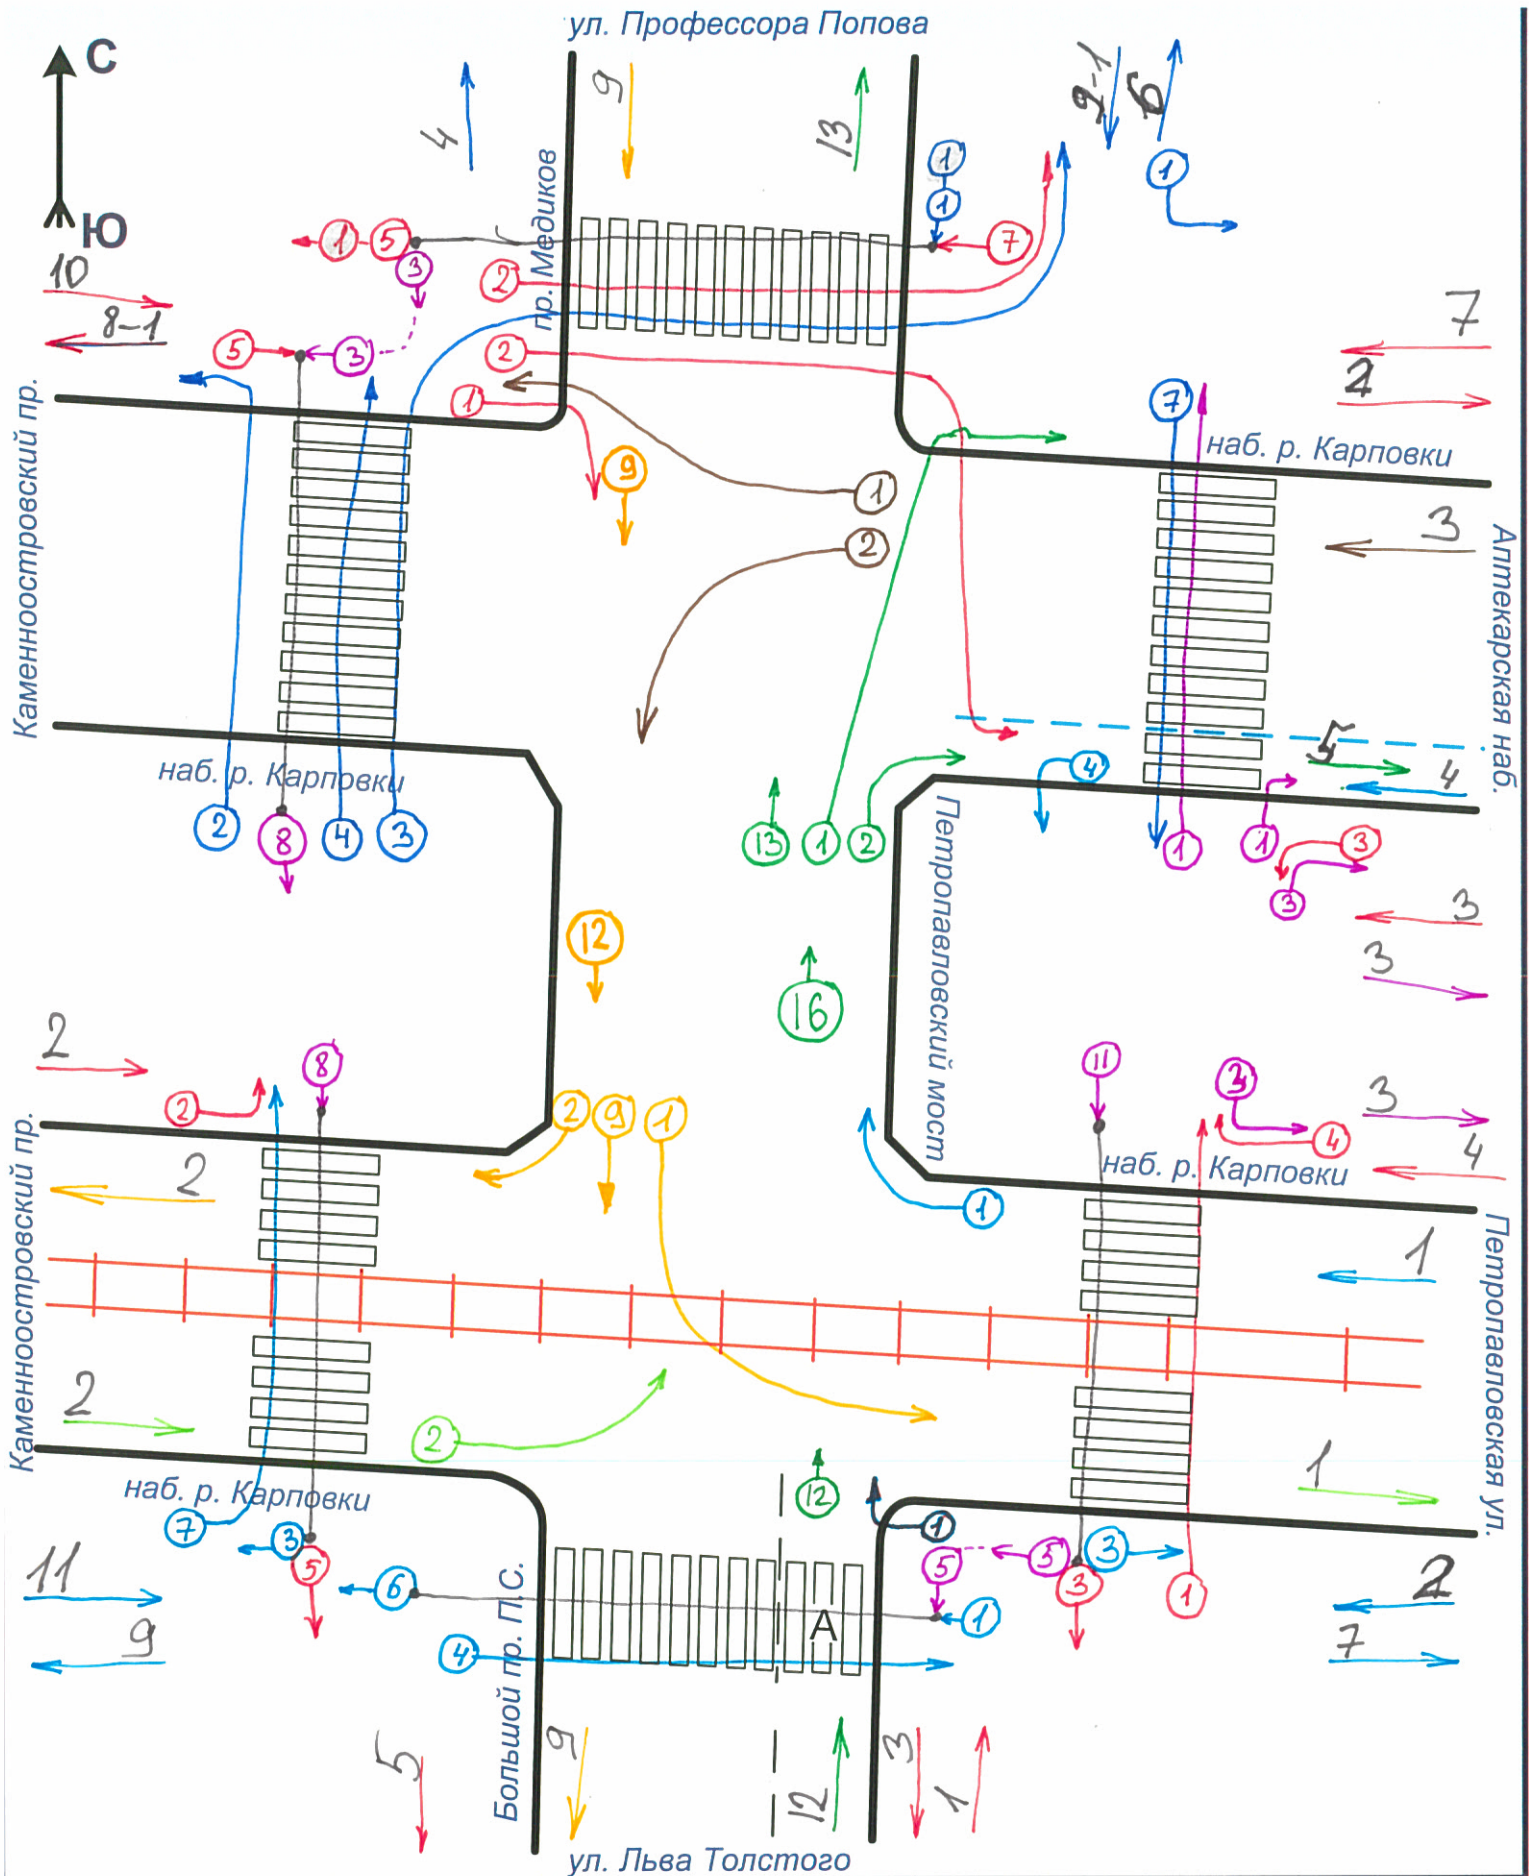

Выходной ветер 18 августа 2019 г., 17⁰⁰-18⁰⁰

8-1 → суммарная интенсивность движения
(велосипеды, электросамокаты)

5 → движение велосипедов

1 → движение электросамокатов

всего велосипедов: 80
всего электросамокатов: 1