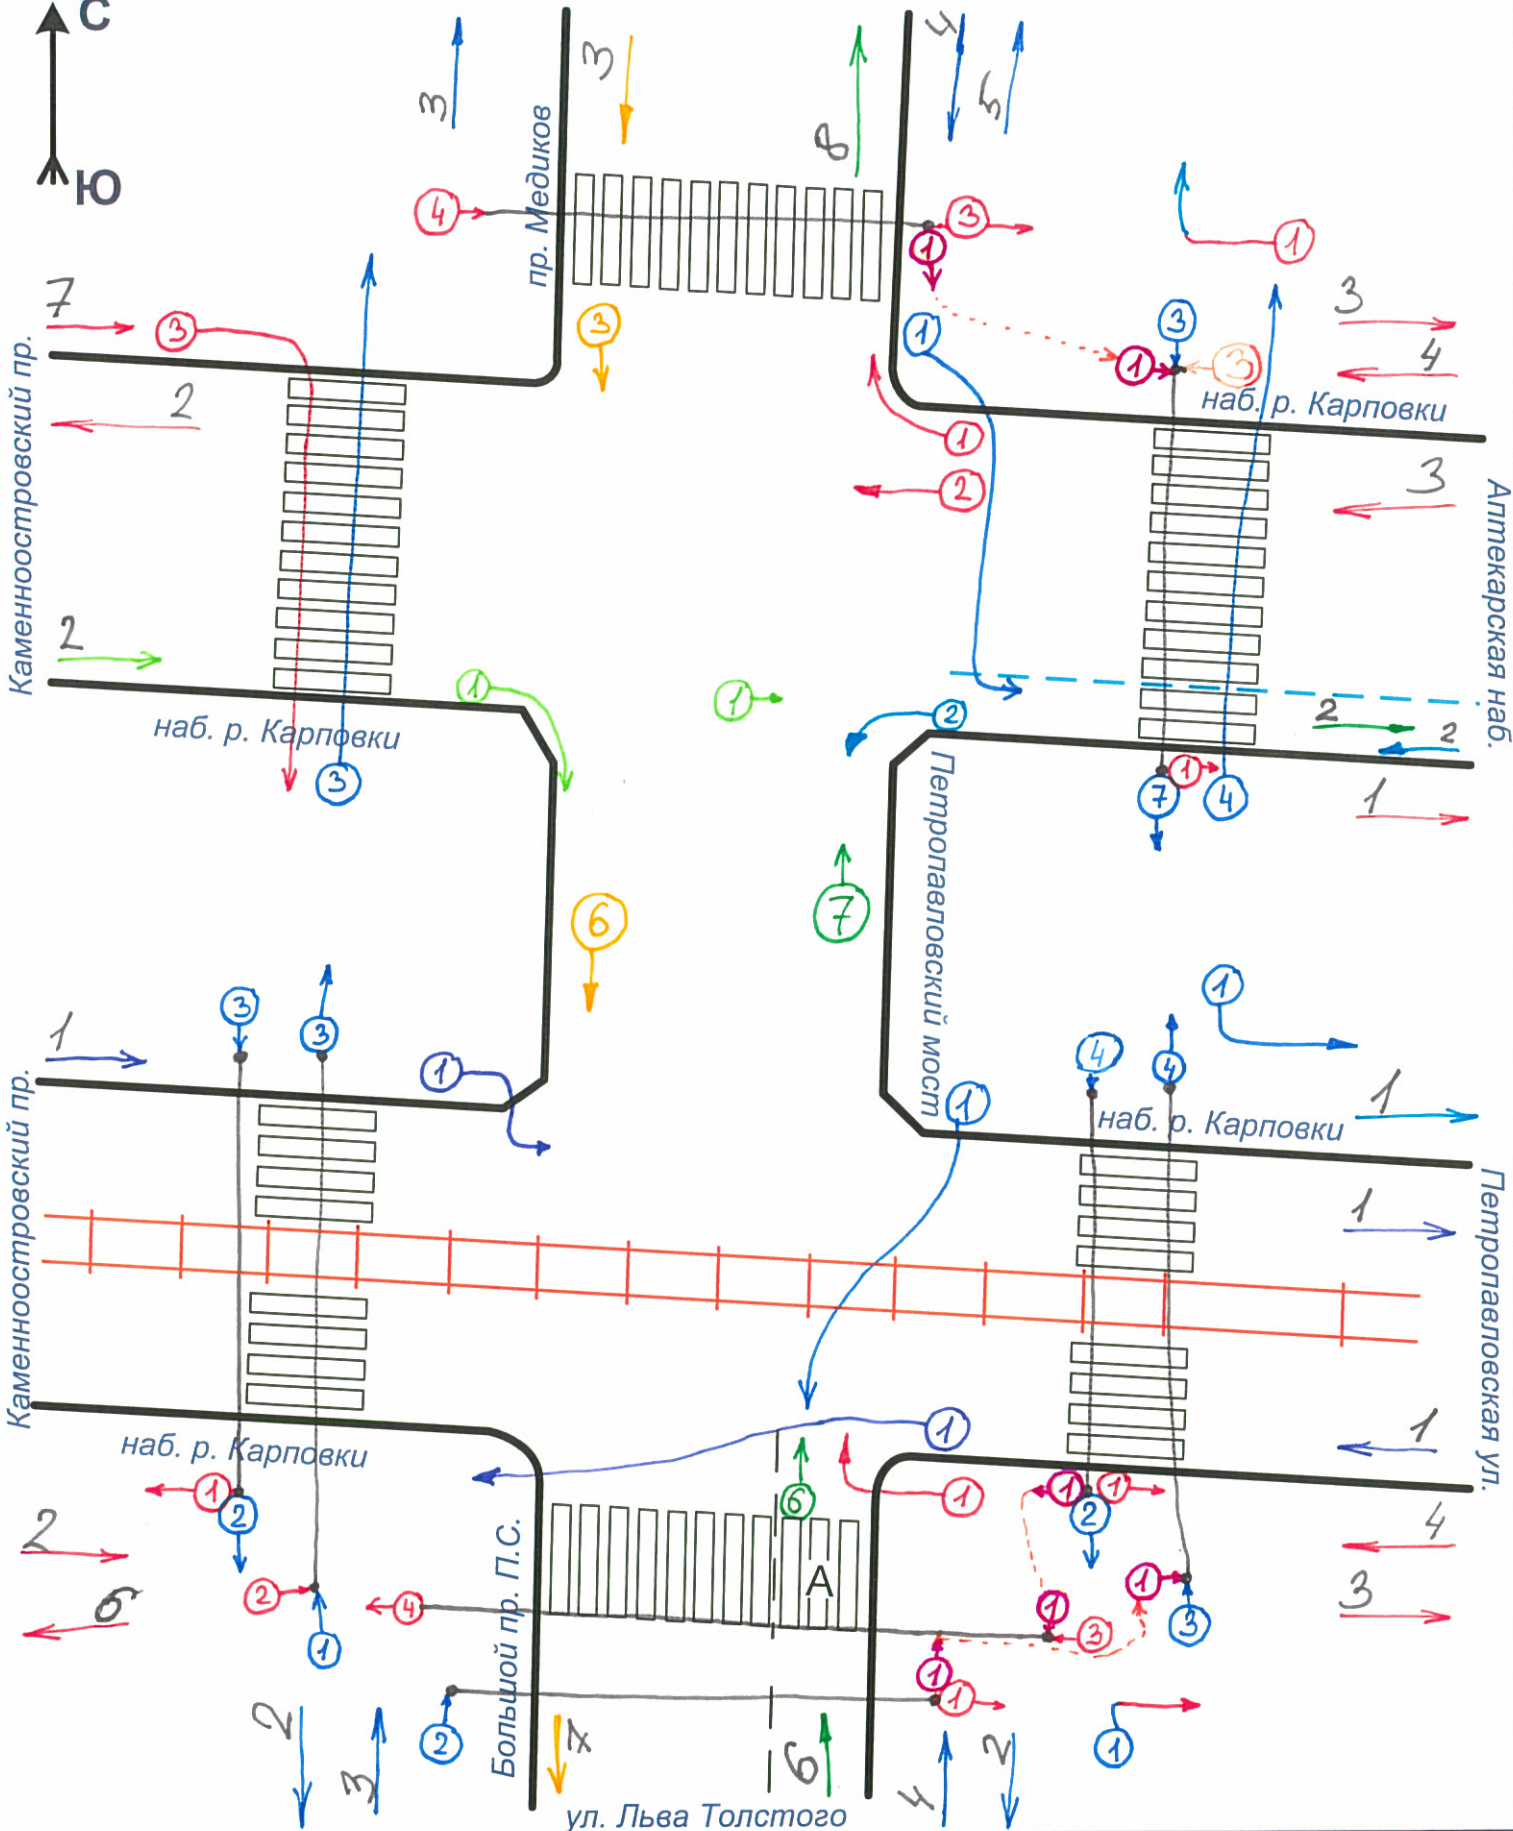

Утро 7 августа 2019г., 8⁰⁰ - 9⁰⁰
 2-1 → суммарная интенсивность движения
 (велосипеды, электросамокаты)
 ① → движение велосипедов
 ① → движение электросамокатов

всего велосипедов: 61
 всего электросамокатов: 7

ул. Профессора Попова

С
Ю

День 7 августа 2019г, 13⁰⁰-14⁰⁰
 3 → суммарная интенсивность движения (велосипеды)

③ → движение велосипедов

всего велосипедов: 46

Вечер 7 августа 2019г, 18⁰⁰-19⁰⁰

- 13 → движение велосипедов
- 1 → движение электросамокатов
- 3-1 → суммарная интенсивность движения (велосипеды, электросамокаты)

всего велосипедов: 64
 всего электросамокатов: 5

Выходной день 18 августа 2019г, 12⁰⁰-13⁰⁰

- 9-1 → суммарная интенсивность движения (велосипеды, электросамокаты)
- 7 → движение велосипедов
- 1 → движение электросамокатов

всего велосипедов: 49
 всего электросамокатов: 2

Выходной ветер 18 августа 2019 г., 17⁰⁰-18⁰⁰

8-1 → суммарная интенсивность движения
(велосипеды, электросамокаты)

5 → движение велосипедов

1 → движение электросамокатов