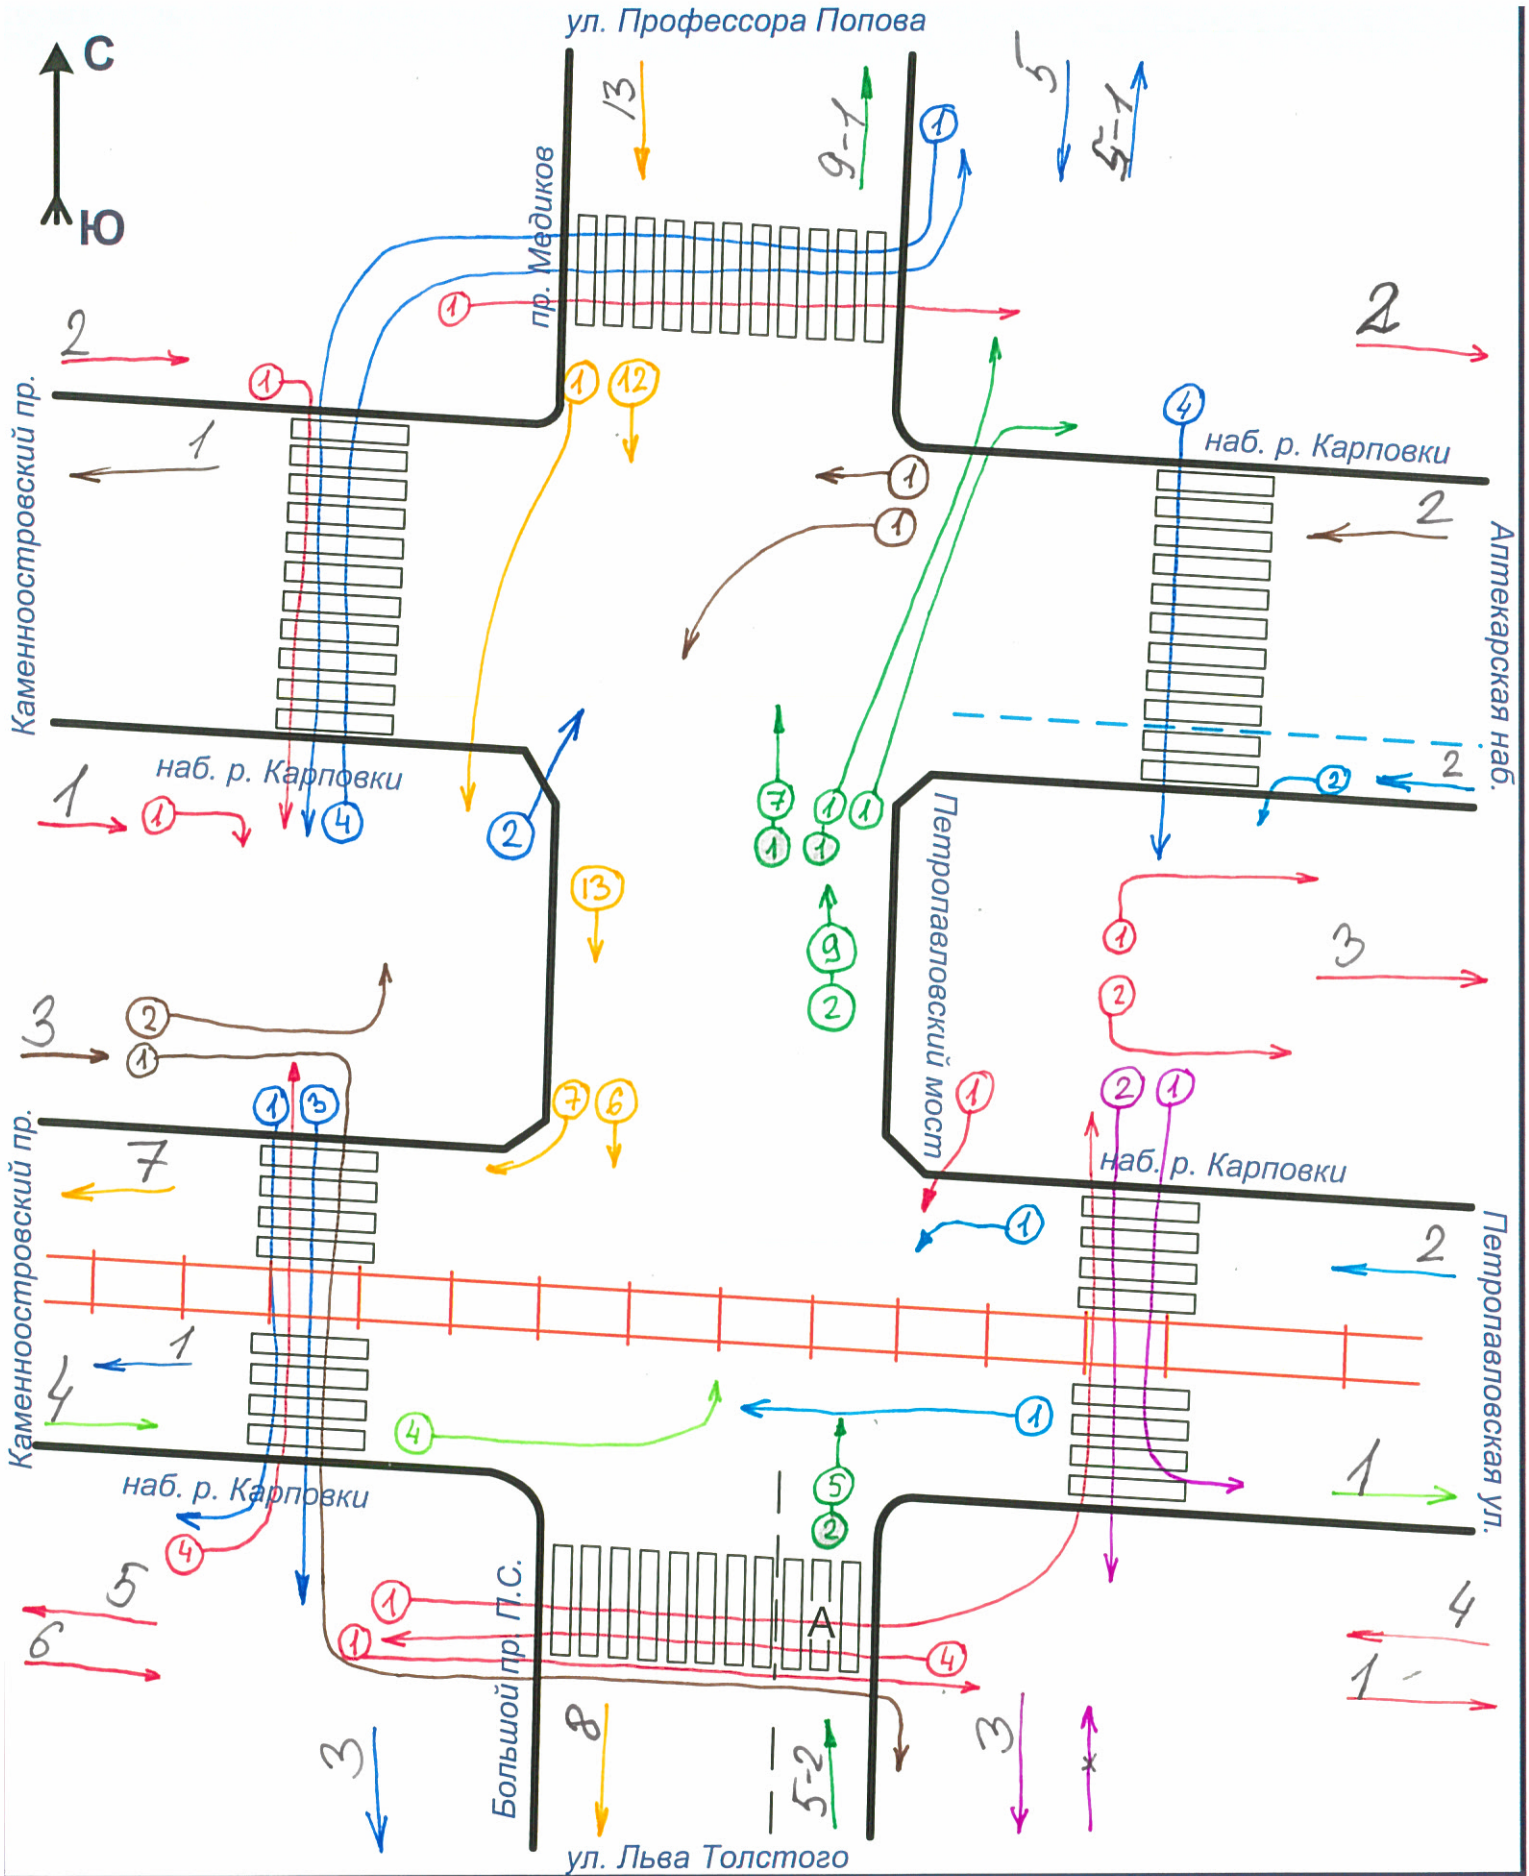

Выходной день 18 августа 2019г, 12⁰⁰-13⁰⁰

- 9-1 → суммарная интенсивность движения (велосипеды, электросамокаты)
- 7 → движение велосипедов
- 1 → движение электросамокатов

всего велосипедов: 49
всего электросамокатов: 2