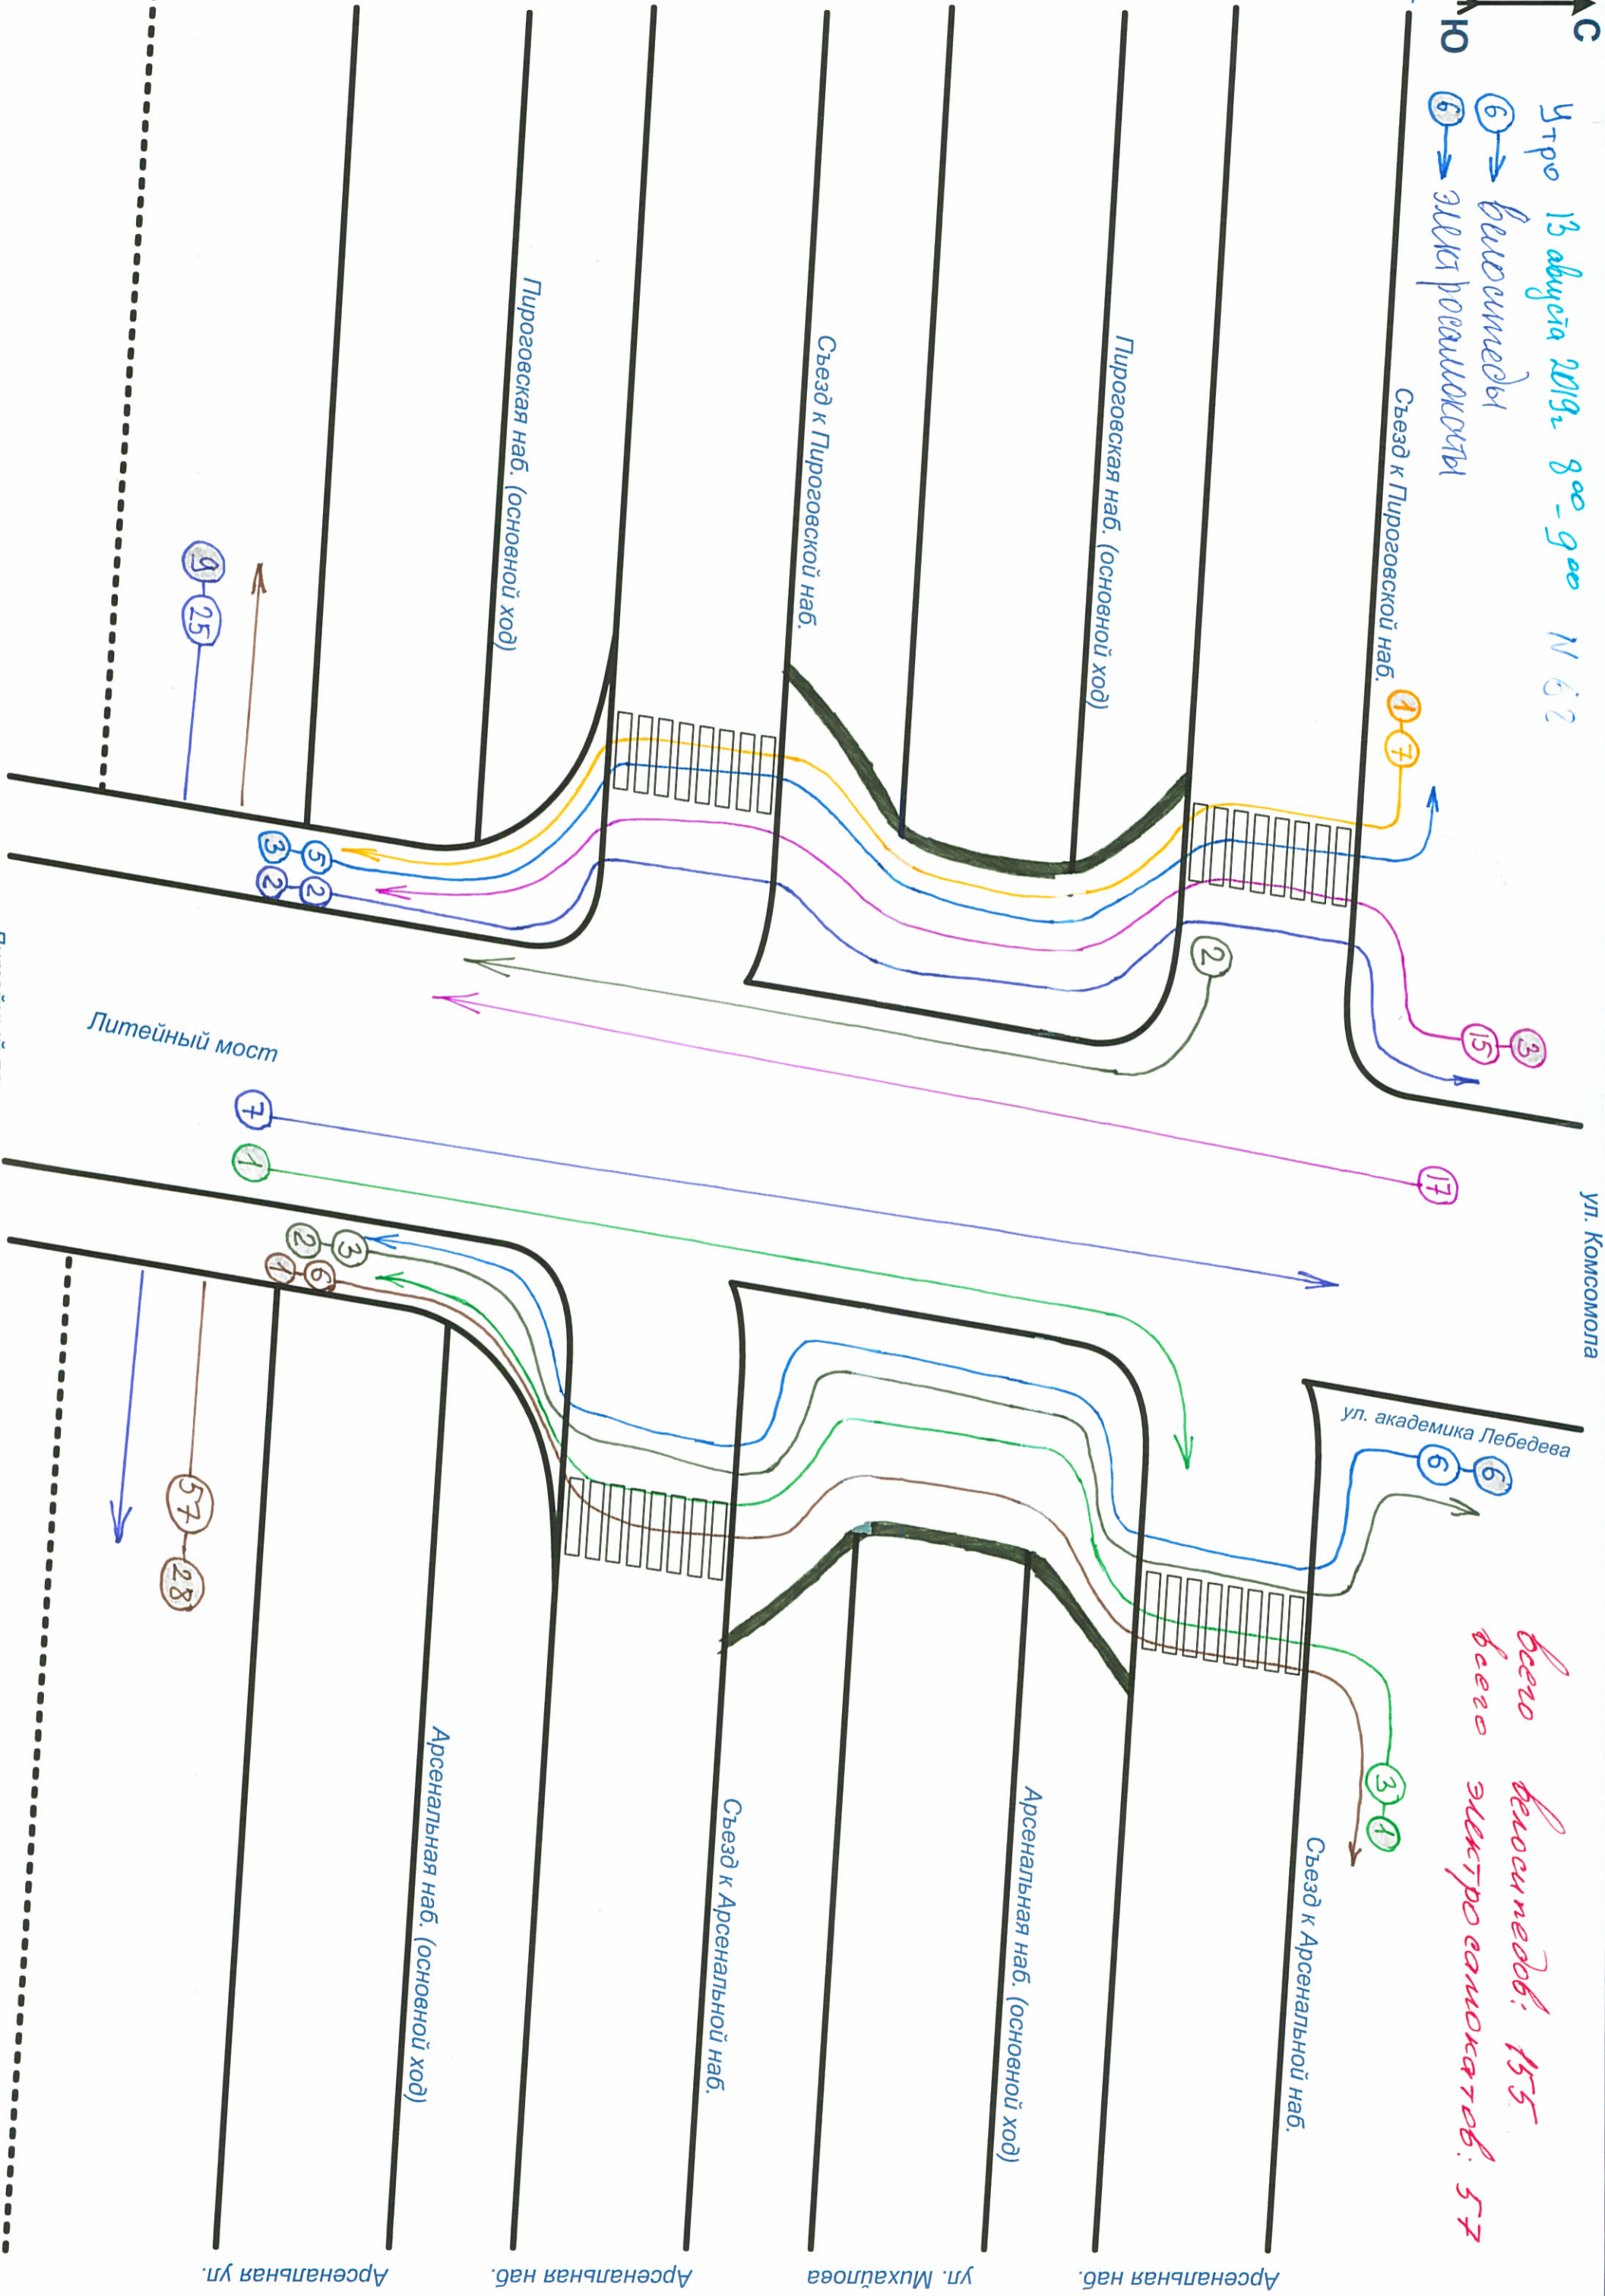

Арсенальная наб.

Арсенальная наб. (основной ход)

Арсенальная ул.

Большой Сампсониевский пр.

С Ю

Пироговская наб.

Пироговская наб. (основной ход)

Съезд к Пироговской наб.

Пироговская наб.

Пироговская наб. (основной ход)

Сампсониевский мост

Литейный мост

Литейный пр.

День 13 августа 2019 г., 13:00-14:00

① → велосипеды
③ → электросамокаты

всего велосипедов: 90
всего электросамокатов: 17

Сампсониевский мост

Пироговская наб.

Пироговская наб.

Большой Сампсониевский пр.

С Ю

Речер 13 августа 2019 г, 18⁰⁰-19⁰⁰

Высоты: 3
Электрошкафы: 1

Высооты: 96
Электрошкафы: 19

Рыбодной даче 17 августа 2019 г., 12⁰⁰-13⁰⁰

всего выловлено: 164
всего экземпляров: 29

Выходной вечер 17 августа 2019г, 17:00-18:00

3 → велосипеды
1 → электросамокаты

Всего велосипедов: 162
Всего электросамокатов: 21