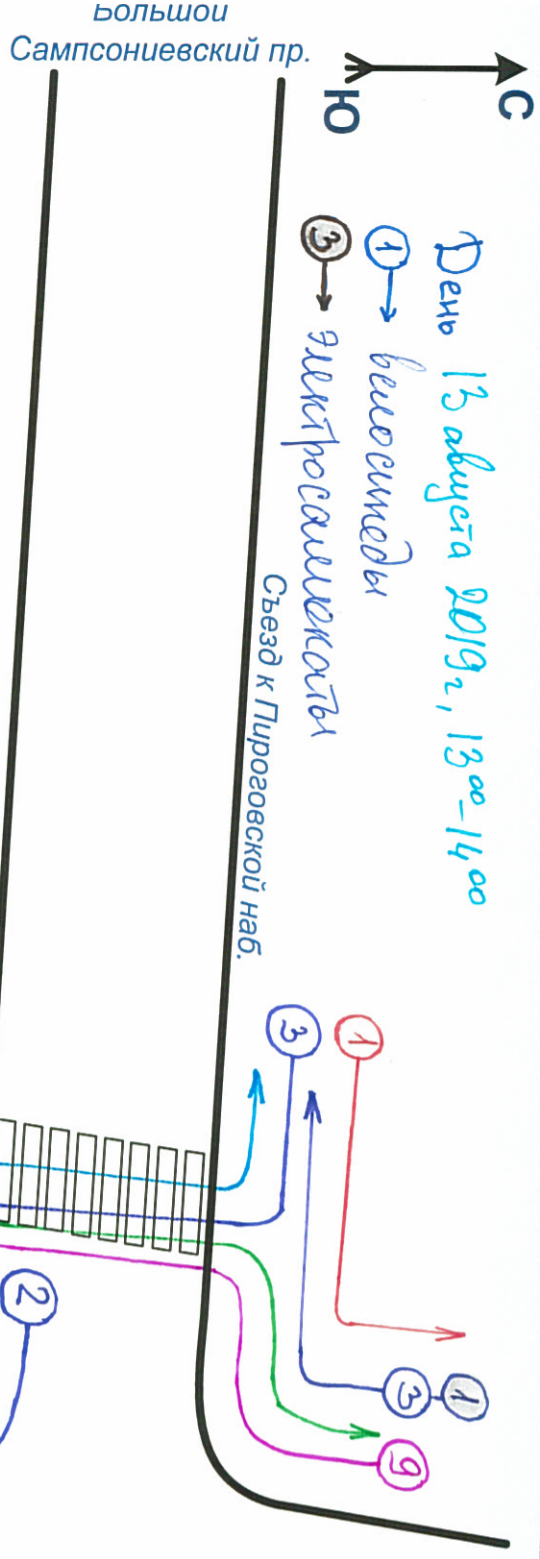

Арсенальная наб.

Арсенальная наб. (основной ход)

Арсенальная ул.

Большой Сампсониевский пр.

С Ю

Пироговская наб.

Пироговская наб. (основной ход)

Съезд к Пироговской наб.

Пироговская наб.

Пироговская наб. (основной ход)

Сампсониевский мост

Литейный мост

Литейный пр.

День 13 августа 2019 г., 13:00-14:00

① → велосипеды
③ → электросамокаты

всего велосипедов: 90
всего электросамокатов: 17

Сампсониевский мост

Пироговская наб.

Пироговская наб.

Большой Сампсониевский пр.

С Ю

Речер 13 августа 2019 г, 18⁰⁰-19⁰⁰

Высоты: 3
Электрошкафы: 1

Высооты: 96
Электрошкафы: 19

Рыбодной даче 17 августа 2019 г., 12⁰⁰-13⁰⁰

всего выловлено: 164
всего экземпляров: 29

Выходной вечер 17 августа 2019г, 17:00-18:00

3 → велосипеды
1 → электросамокаты

Всего велосипедов: 162
Всего электросамокатов: 21