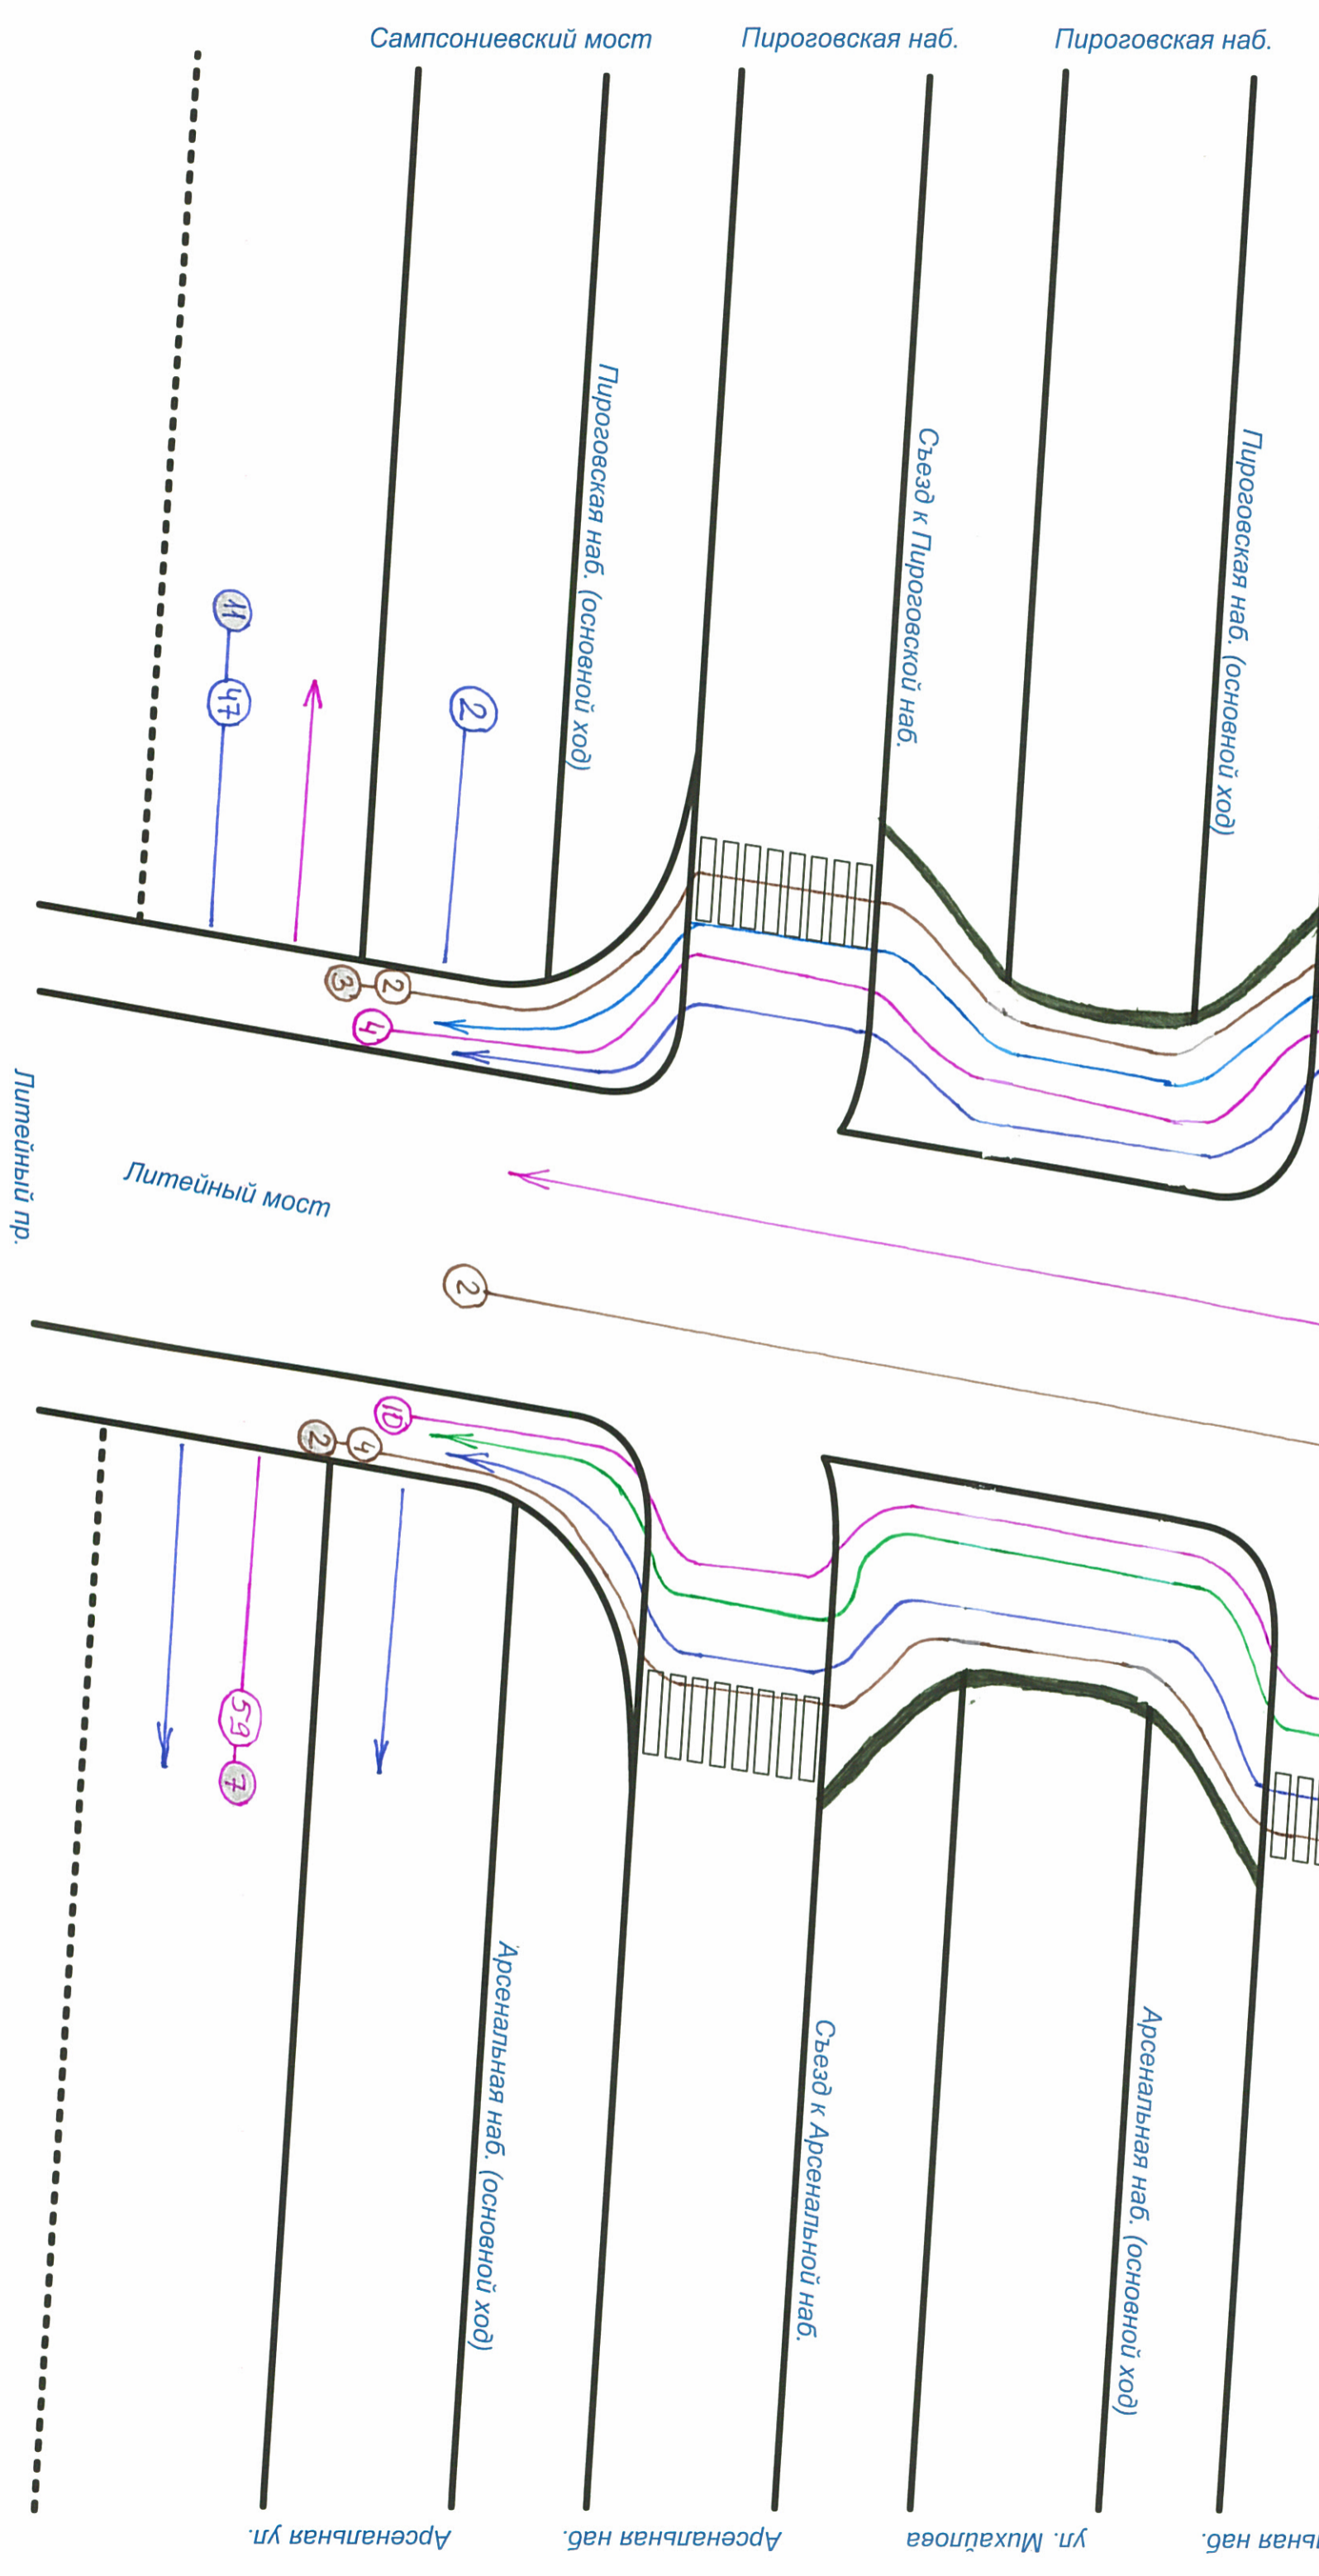

Арсенальная наб.

Арсенальная наб. (основной ход)

Арсенальная ул.

Большой Сампсониевский пр.

С Ю

Пироговская наб.

Пироговская наб. (основной ход)

Съезд к Пироговской наб.

Пироговская наб.

Пироговская наб. (основной ход)

Сампсониевский мост

Литейный мост

Литейный пр.

День 13 августа 2019 г., 13:00-14:00

① → велосипеды
③ → электросамокаты

всего велосипедов: 90
всего электросамокатов: 17

Сампсониевский мост

Пироговская наб.

Пироговская наб.

Большой Сампсониевский пр.

С Ю

Речер 13 августа 2019 г, 18⁰⁰-19⁰⁰

Высоты: 3
Электрошкафы: 1

Высооты: 96
Электрошкафы: 19

Рыбодной даче 17 августа 2019 г., 12⁰⁰-13⁰⁰

всего выловлено: 164
всего экземпляров: 29

Выходной вечер 17 августа 2019г, 17:00-18:00

3 → велосипеды
1 → электросамокаты

Всего велосипедов: 162
Всего электросамокатов: 21