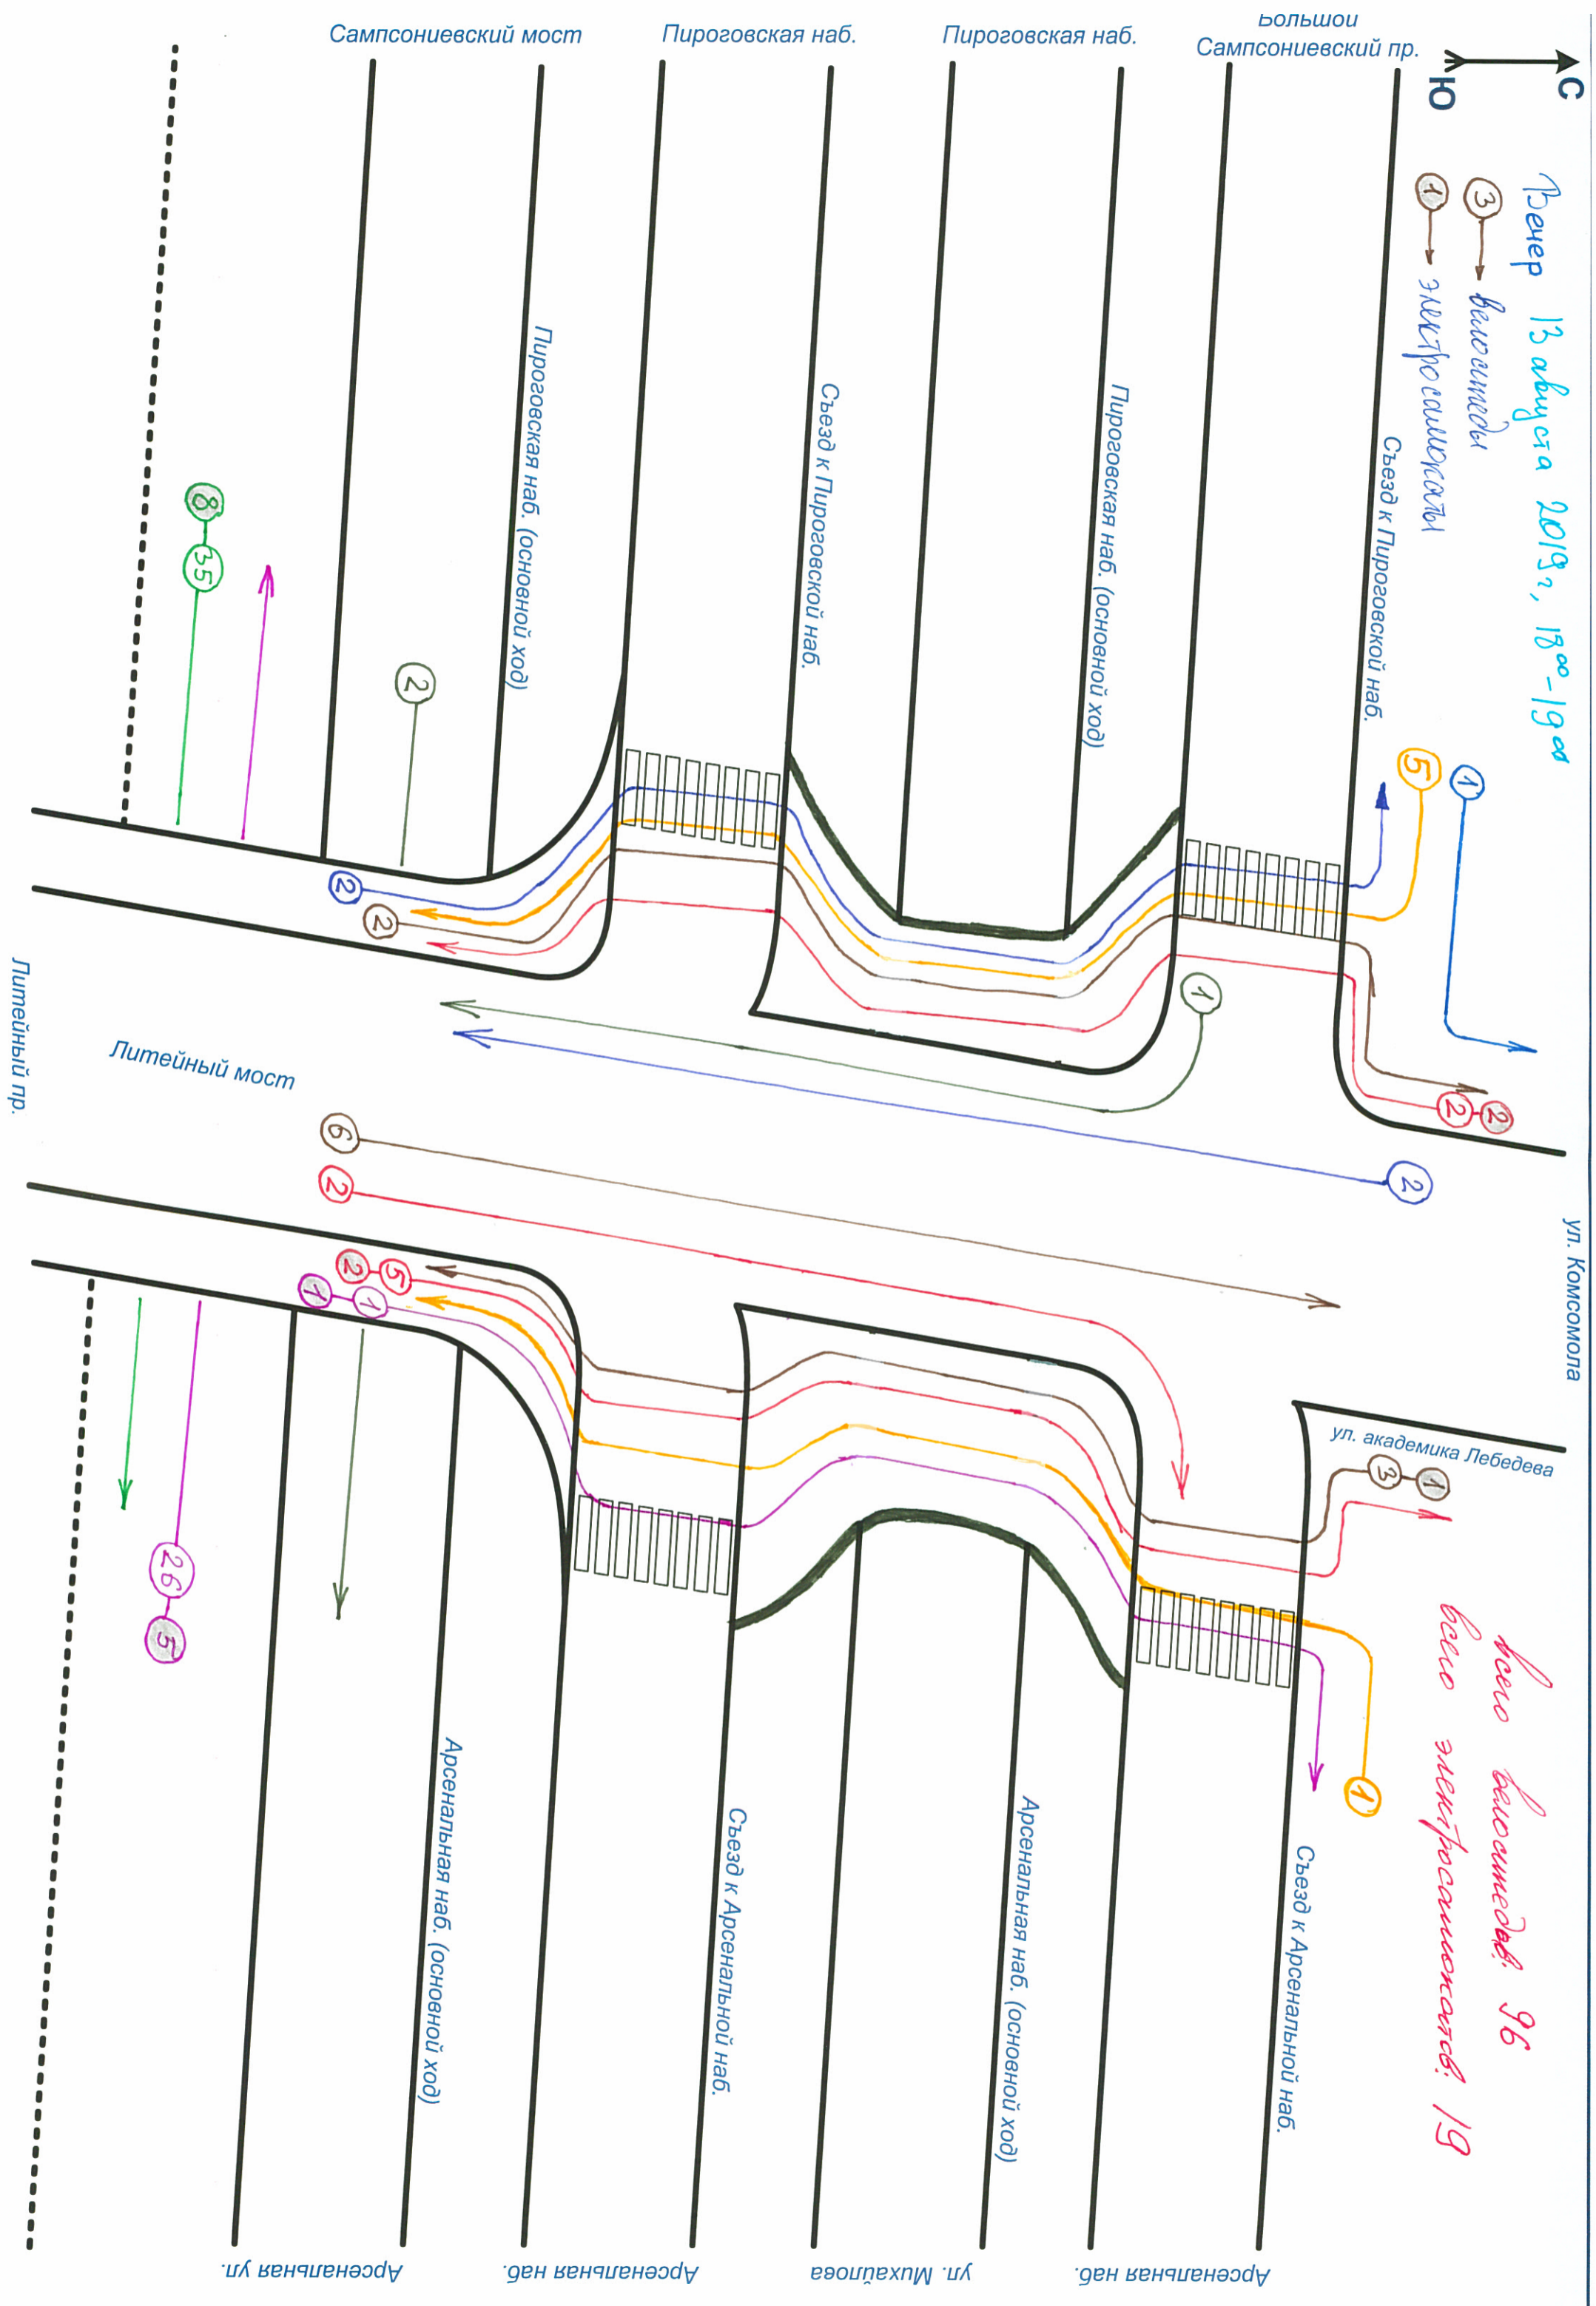

Арсенальная наб.

Арсенальная наб. (основной ход)

Арсенальная ул.

Большой Сампсониевский пр.

С Ю

Пироговская наб.

Пироговская наб. (основной ход)

Съезд к Пироговской наб.

Пироговская наб.

Пироговская наб. (основной ход)

Сампсониевский мост

Литейный мост

Литейный пр.

День 13 августа 2019 г., 13:00-14:00

① → велосипеды
③ → электросамокаты

всего велосипедов: 90
всего электросамокатов: 17

Сампсониевский мост

Пироговская наб.

Пироговская наб.

Большой Сампсониевский пр.

С Ю

Речер 13 августа 2019 г, 18⁰⁰-19⁰⁰

Высоты: 3
Электрошкафы: 1

Высооты: 96
Электрошкафы: 19

Рыбодной даче 17 августа 2019 г., 12⁰⁰-13⁰⁰

всего выловлено: 164
всего экземпляров: 29

Выходной вечер 17 августа 2019г, 17:00-18:00

3 → велосипеды
1 → электросамокаты

Всего велосипедов: 162
Всего электросамокатов: 21