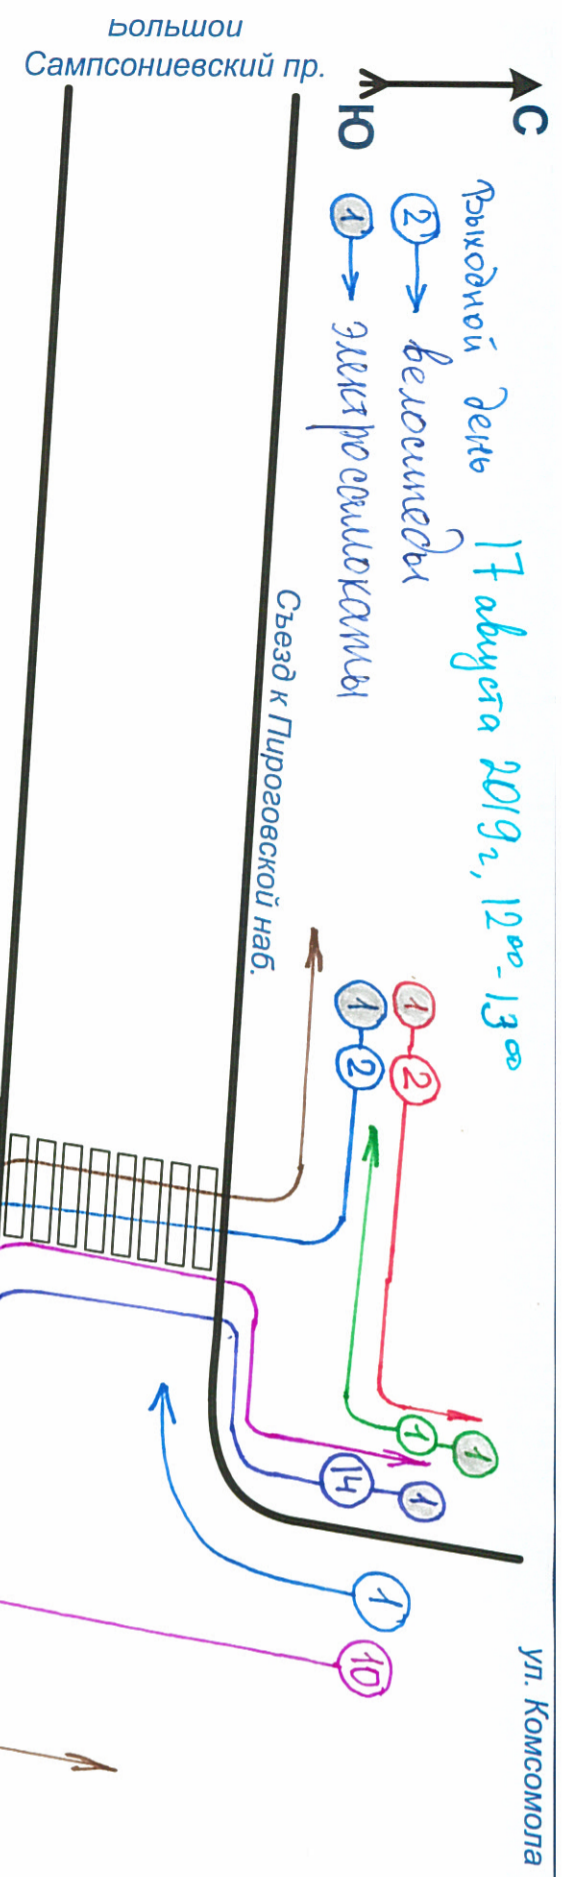

6

всего велосипедов: 155
всего электрокаматы: 57

Съезд к Арсенальной наб.

3 1

Арсенальная наб.

Арсенальная наб. (основной ход)

ул. Михайлова

Съезд к Арсенальной наб.

Арсенальная наб.

Арсенальная наб. (основной ход)

Арсенальная ул.

Большой Сампсониевский пр.

С Ю

Пироговская наб.

Пироговская наб. (основной ход)

Съезд к Пироговской наб.

Сампсониевский мост

Пироговская наб.

Пироговская наб.

Большой Сампсониевский пр.

С Ю

Речер 13 августа 2019 г, 18⁰⁰-19⁰⁰

Высоты: 3
Электрошкафы: 1

Высооты: 96
Электрошкафы: 19

Рыбодной даче 17 августа 2019 г., 12⁰⁰-13⁰⁰

всего выловлено: 164
всего экземпляров: 29

Выходной вечер 17 августа 2019г, 17:00-18:00

3 → велосипеды
1 → электросамокаты

Всего велосипедов: 162
Всего электросамокатов: 21