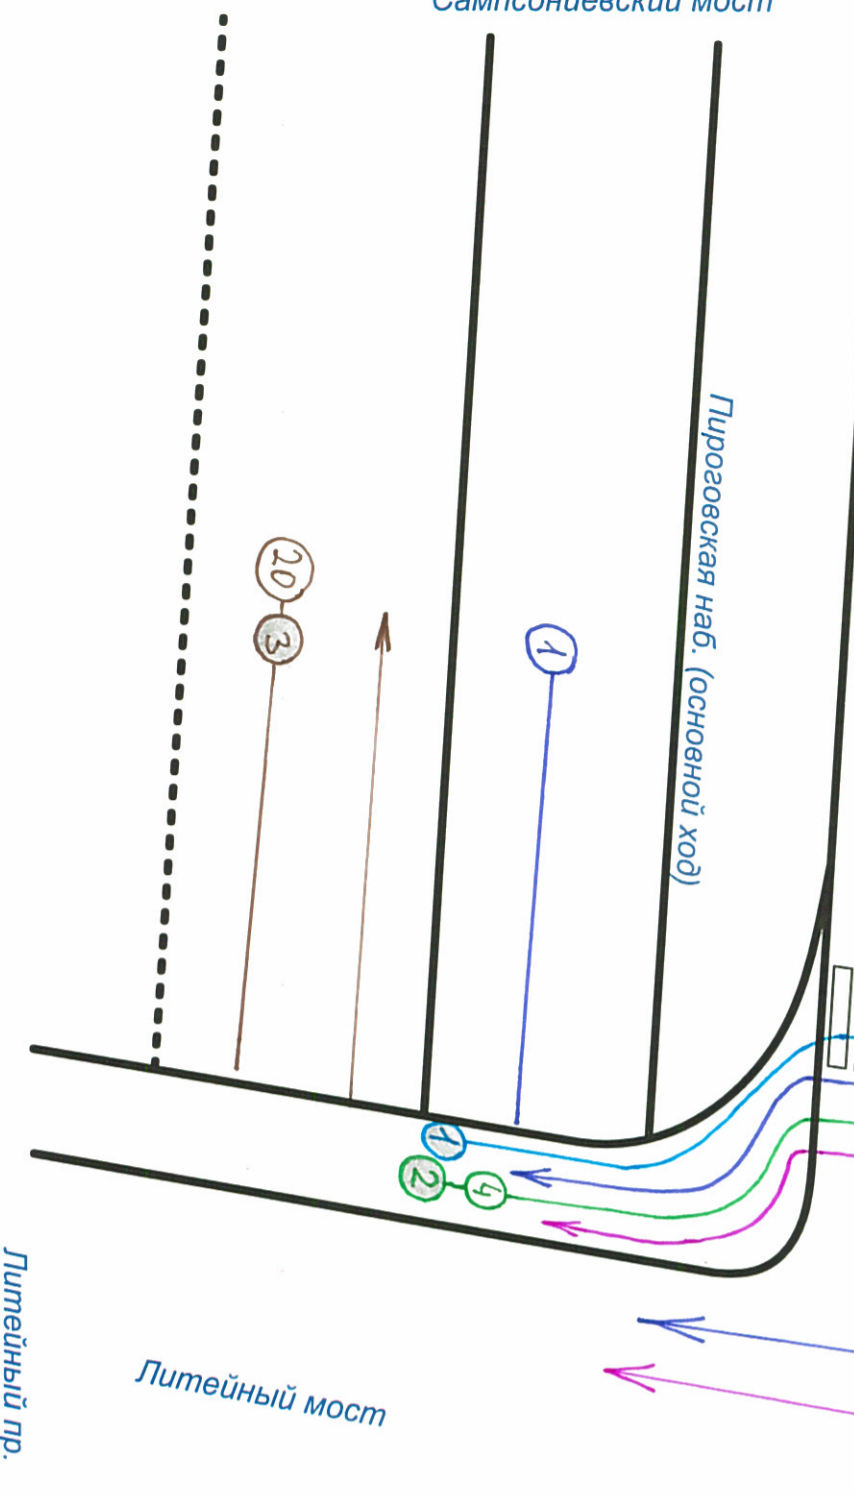

Арсенальная наб.

Арсенальная наб. (основной ход)

Арсенальная ул.

Большой Сампсониевский пр.

С Ю

Пироговская наб.

Пироговская наб. (основной ход)

Съезд к Пироговской наб.

Пироговская наб.

Пироговская наб. (основной ход)

Сампсониевский мост

Литейный мост

Литейный пр.

День 13 августа 2019 г., 13:00-14:00

① → велосипеды
③ → электросамокаты

всего велосипедов: 90
всего электросамокатов: 17

Сампсониевский мост

Пироговская наб.

Пироговская наб.

Большой Сампсониевский пр.

С Ю

Речер 13 августа 2019 г, 18⁰⁰-19⁰⁰

Высоты: 3
Электрошкафы: 1

Высооты: 96
Электрошкафы: 19

Рыбодной даче 17 августа 2019 г., 12⁰⁰-13⁰⁰

всего выловлено: 164
всего экземпляров: 29

Выходной вечер 17 августа 2019г, 17:00-18:00

3 → велосипеды
1 → электросамокаты

Всего велосипедов: 162
Всего электросамокатов: 21