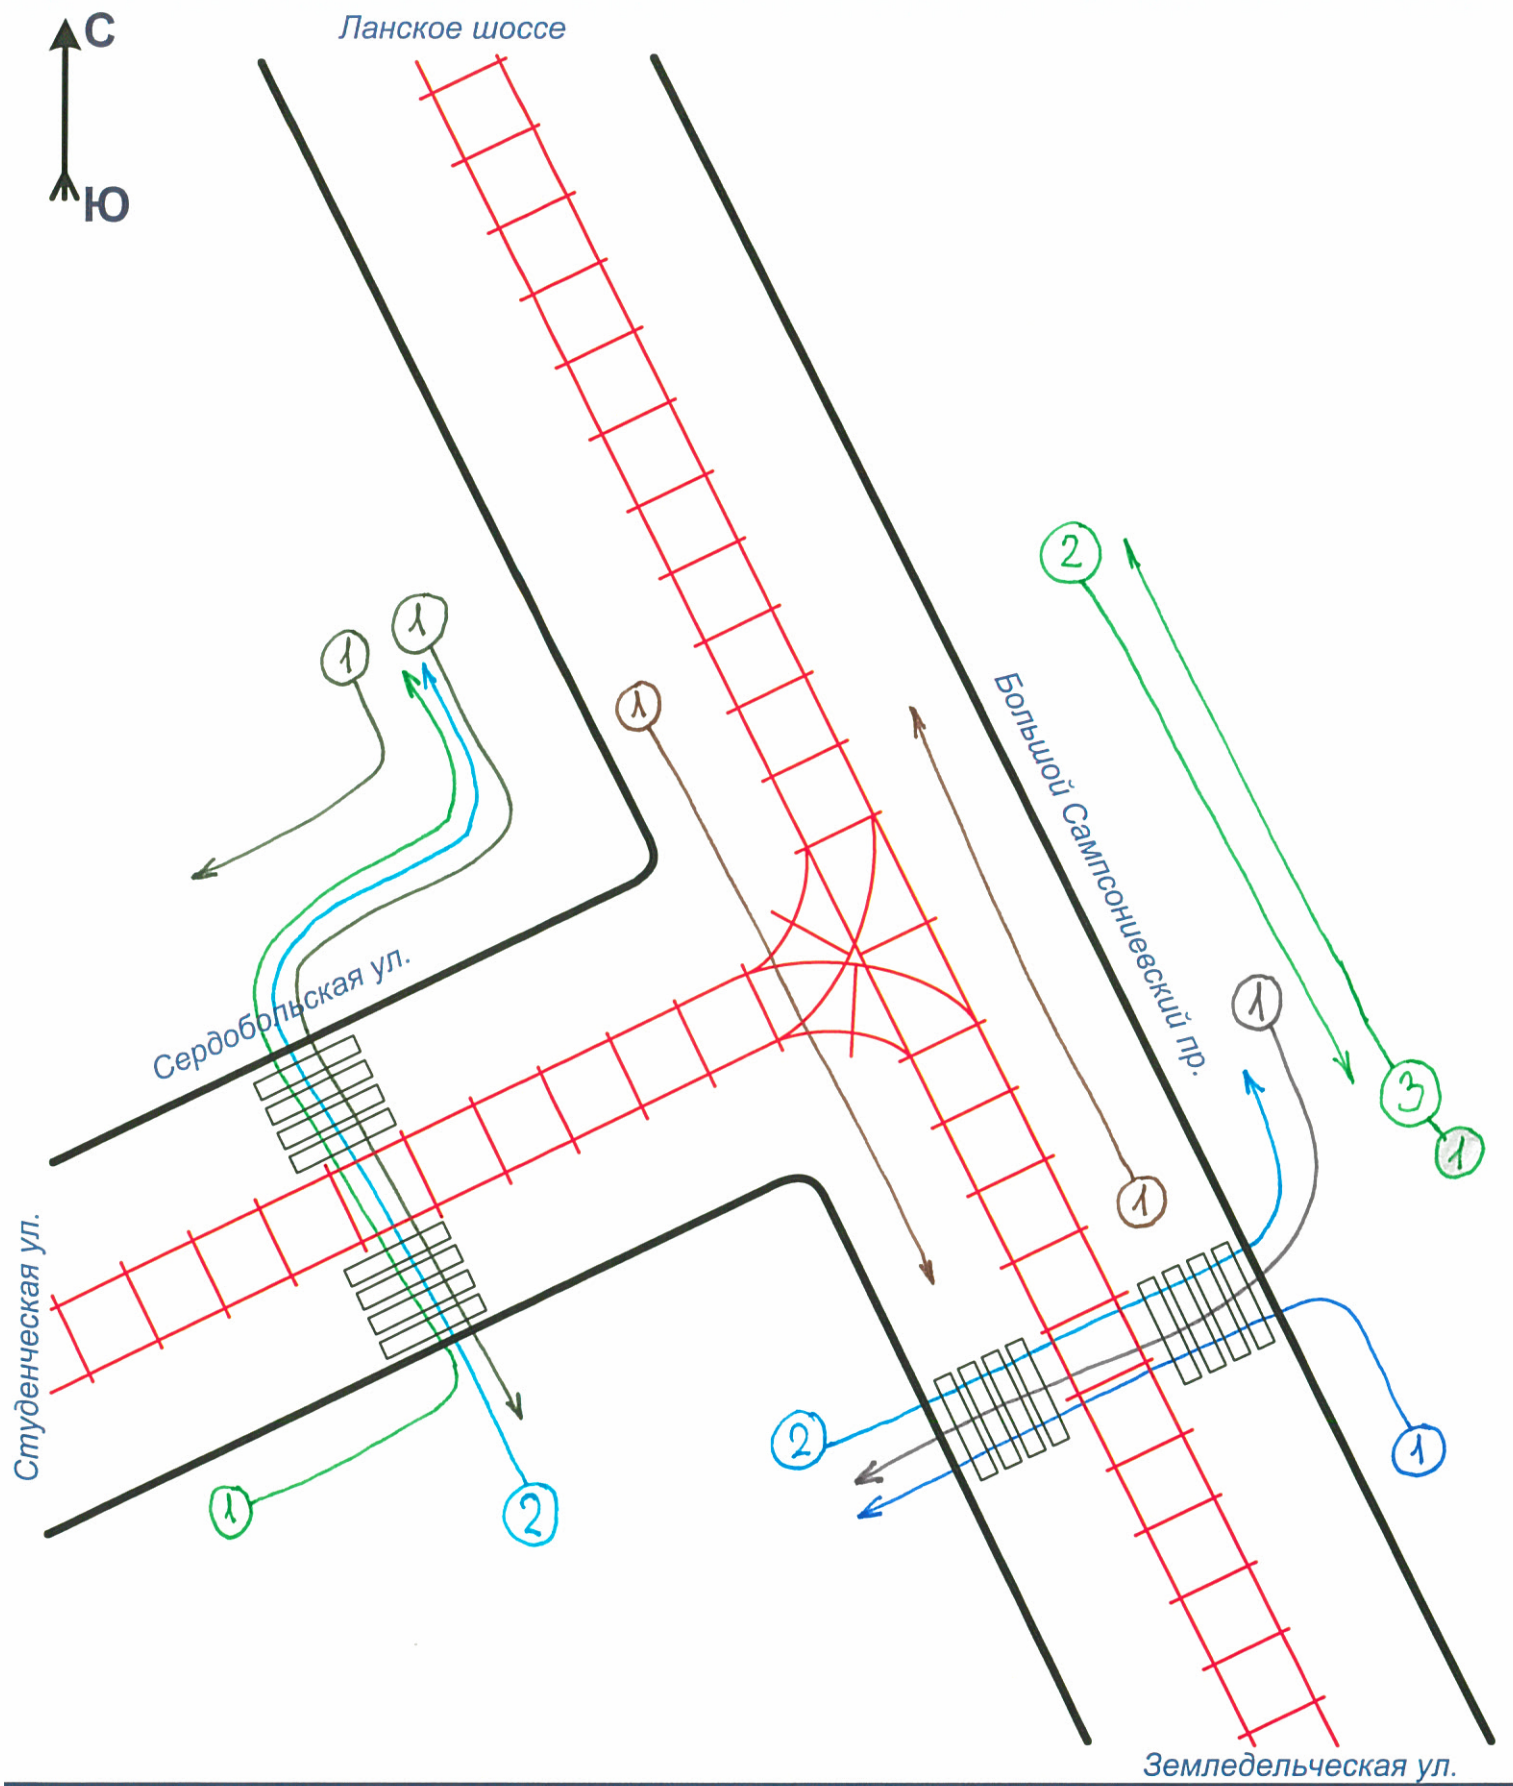

N 41

Ланское шоссе

Сердобольская ул.

Большой Самсониевский пр.

Студенческая ул.

Земледельческая ул.

Утро 13 августа 2019г, 7<sup>30</sup>-8<sup>30</sup>

- ③ → велосипеды
- ① → электросамокаты

всего велосипедов: 29  
 всего электросамокатов: 2

День 13 августа 2019г, 13<sup>00</sup>-14<sup>00</sup>

- ③ → велосипеды
- ① → электросамокаты

всего велосипедов: 16  
 всего электросамокатов: 1

Вечер 13 августа 2019г., 18<sup>30</sup>-19<sup>30</sup>

- ① → велосипеды
- ① → электросамокаты

всего велосипедов: 26  
 всего электросамокатов: 2

Выходной день 17 августа 2019г., 12<sup>00</sup>-13<sup>00</sup>

- ⑤ → велосипеды
- ② → электросамокаты

всего велосипедов: 33  
 всего электросамокатов: 4

Выходной вечер 17 августа 2019г 17<sup>00</sup>-18<sup>00</sup>

- ⑤ → велосипеды
- ① → электросамокаты

всего велосипедов: 48  
всего электросамокатов: 3