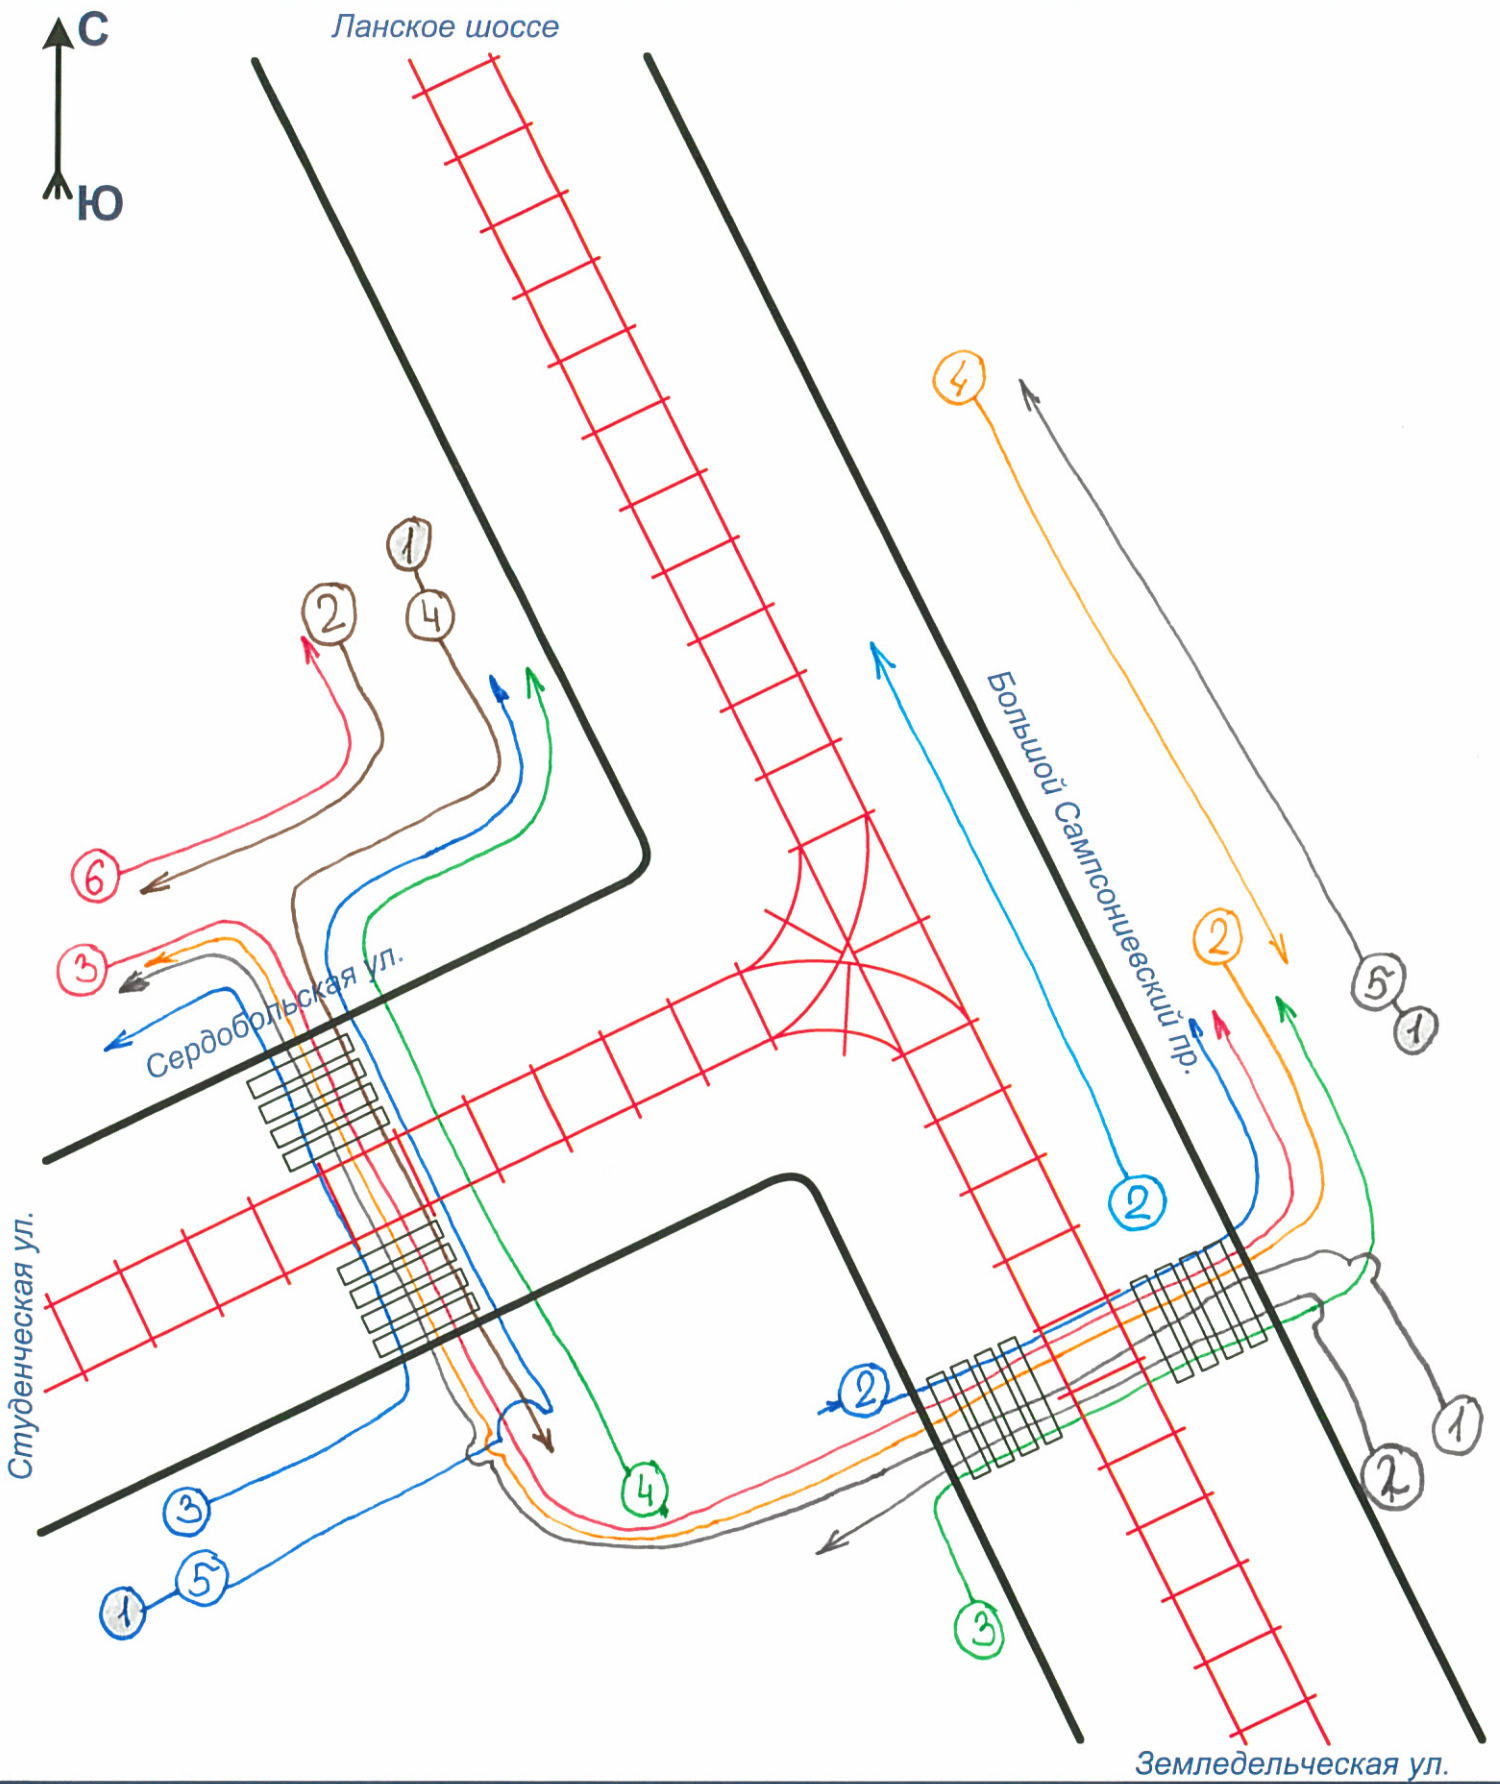

N 41

Ланское шоссе

Сердобольская ул.

Большой Самсониевский пр.

Студенческая ул.

Земледельческая ул.

Утро 13 августа 2019г, 7<sup>30</sup>-8<sup>30</sup>

- ③ → велосипеды
- ① → электросамокаты

- ① → велосипеды
- ① → электросамокаты

всего велосипедов: 26  
 всего электросамокатов: 2

Выходной день 17 августа 2019г., 12<sup>00</sup>-13<sup>00</sup>

- ⑤ → велосипеды
- ② → электросамокаты

всего велосипедов: 33  
 всего электросамокатов: 4

Выходной вечер 17 августа 2019г 17<sup>00</sup>-18<sup>00</sup>

- ⑤ → велосипеды
- ① → электросамокаты

всего велосипедов: 48  
всего электросамокатов: 3