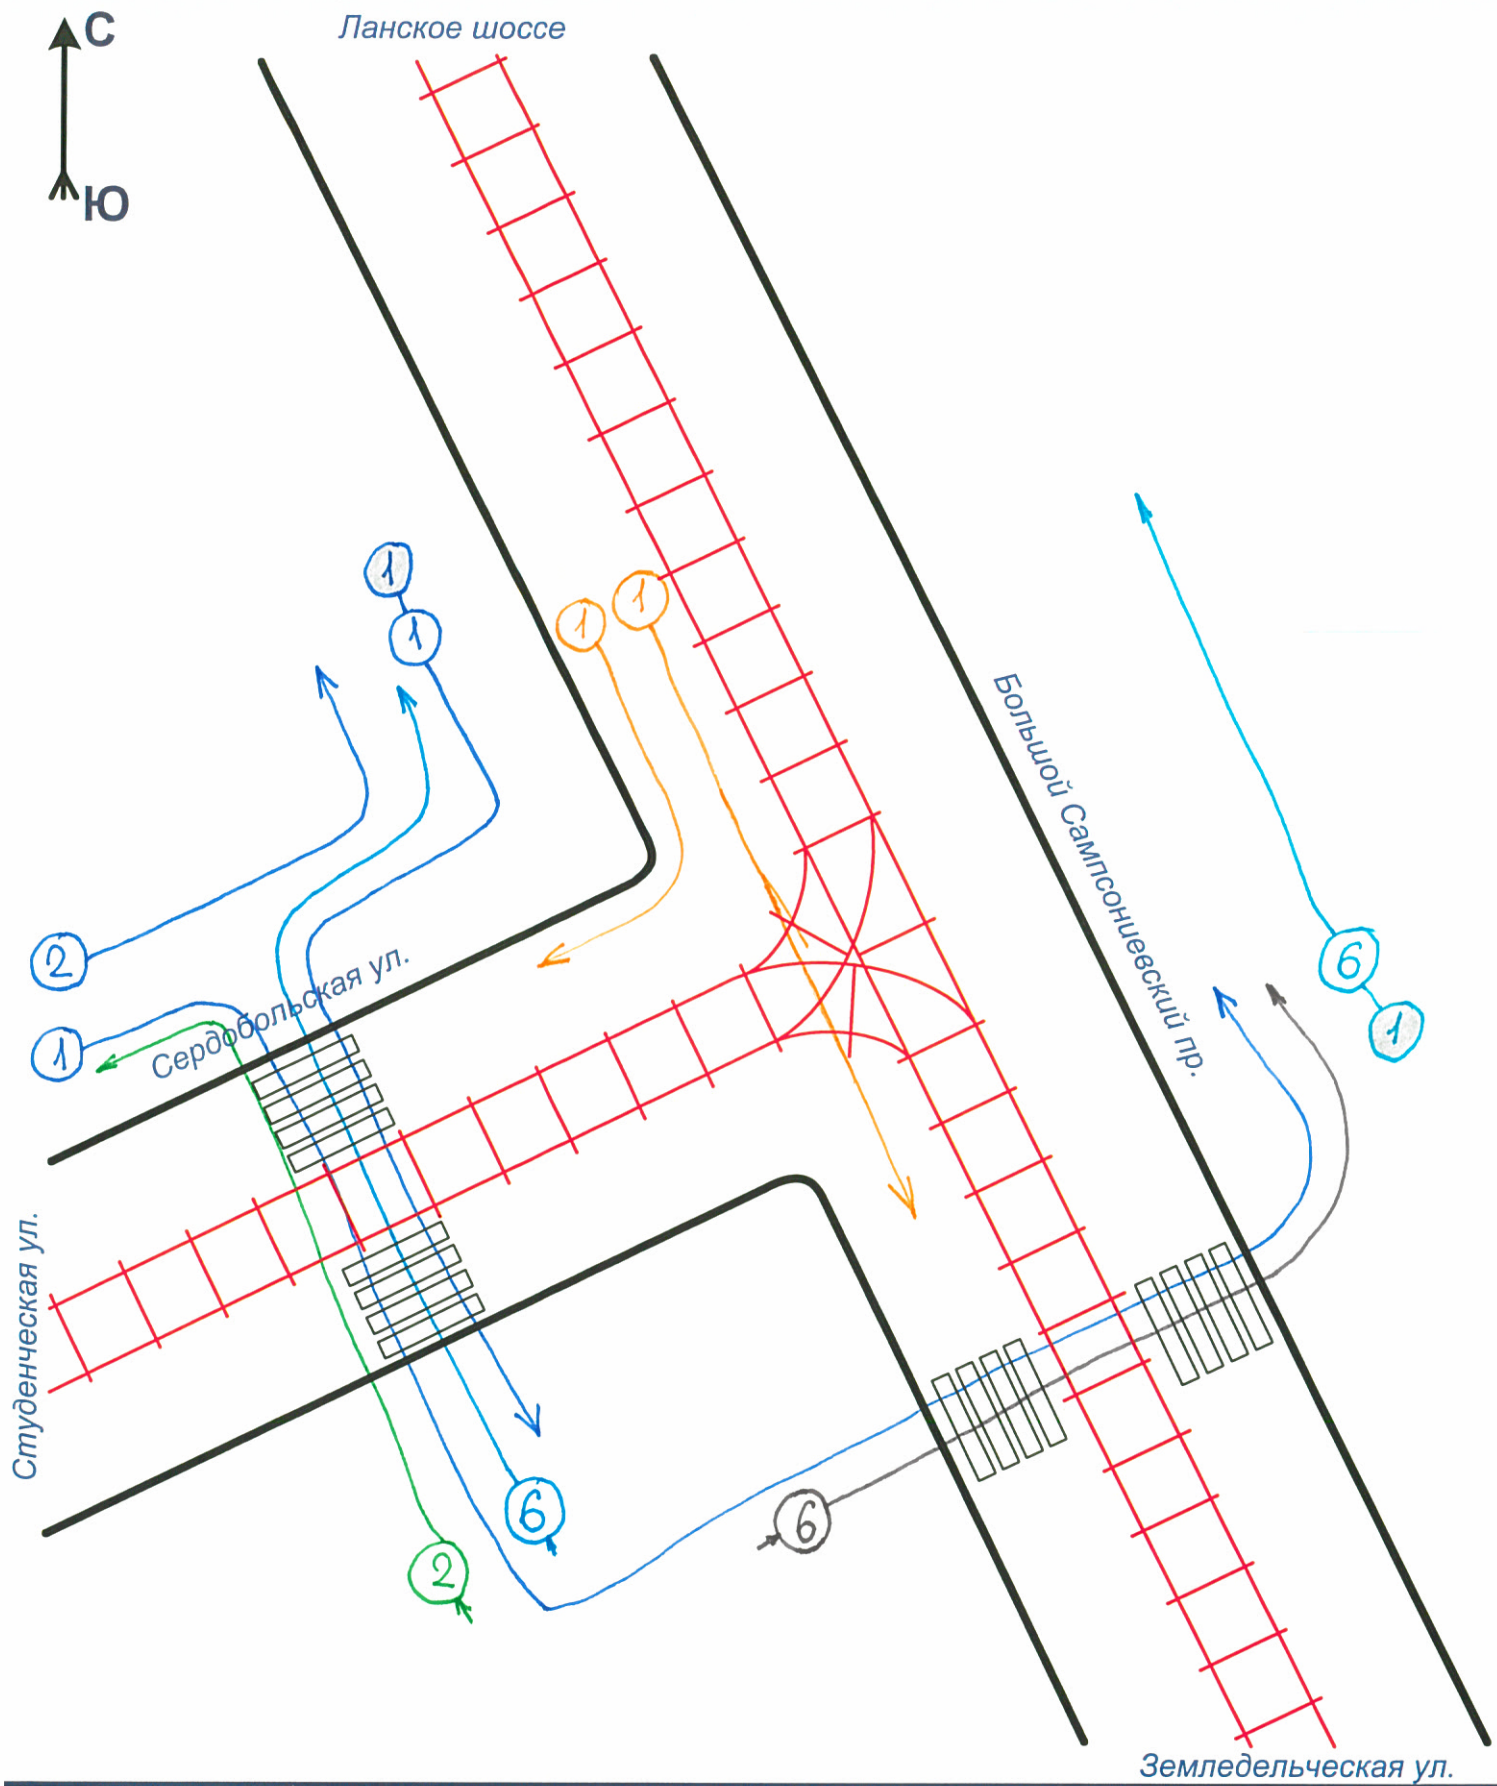

N 41

Ланское шоссе

Сердобольская ул.

Большой Самсониевский пр.

Студенческая ул.

Земледельческая ул.

Утро 13 августа 2019г, 7<sup>30</sup>-8<sup>30</sup>

- ③ → велосипеды
- ① → электросамокаты

всего велосипедов: 29  
 всего электросамокатов: 2

День 13 августа 2019г, 13<sup>00</sup>-14<sup>00</sup>

- ③ → велосипеды
- ① → электросамокаты

всего велосипедов: 16  
 всего электросамокатов: 1

Вечер 13 августа 2019г., 18<sup>30</sup>-19<sup>30</sup>

- ① → велосипеды
- ① → электросамокаты

всего велосипедов: 26  
 всего электросамокатов: 2

Выходной день 17 августа 2019г., 12<sup>00</sup>-13<sup>00</sup>

- ⑤ → велосипеды
- ② → электросамокаты

всего велосипедов: 33  
 всего электросамокатов: 4

Выходной вечер 17 августа 2019г 17<sup>00</sup>-18<sup>00</sup>

- ⑤ → велосипеды
- ① → электросамокаты

всего велосипедов: 48  
всего электросамокатов: 3