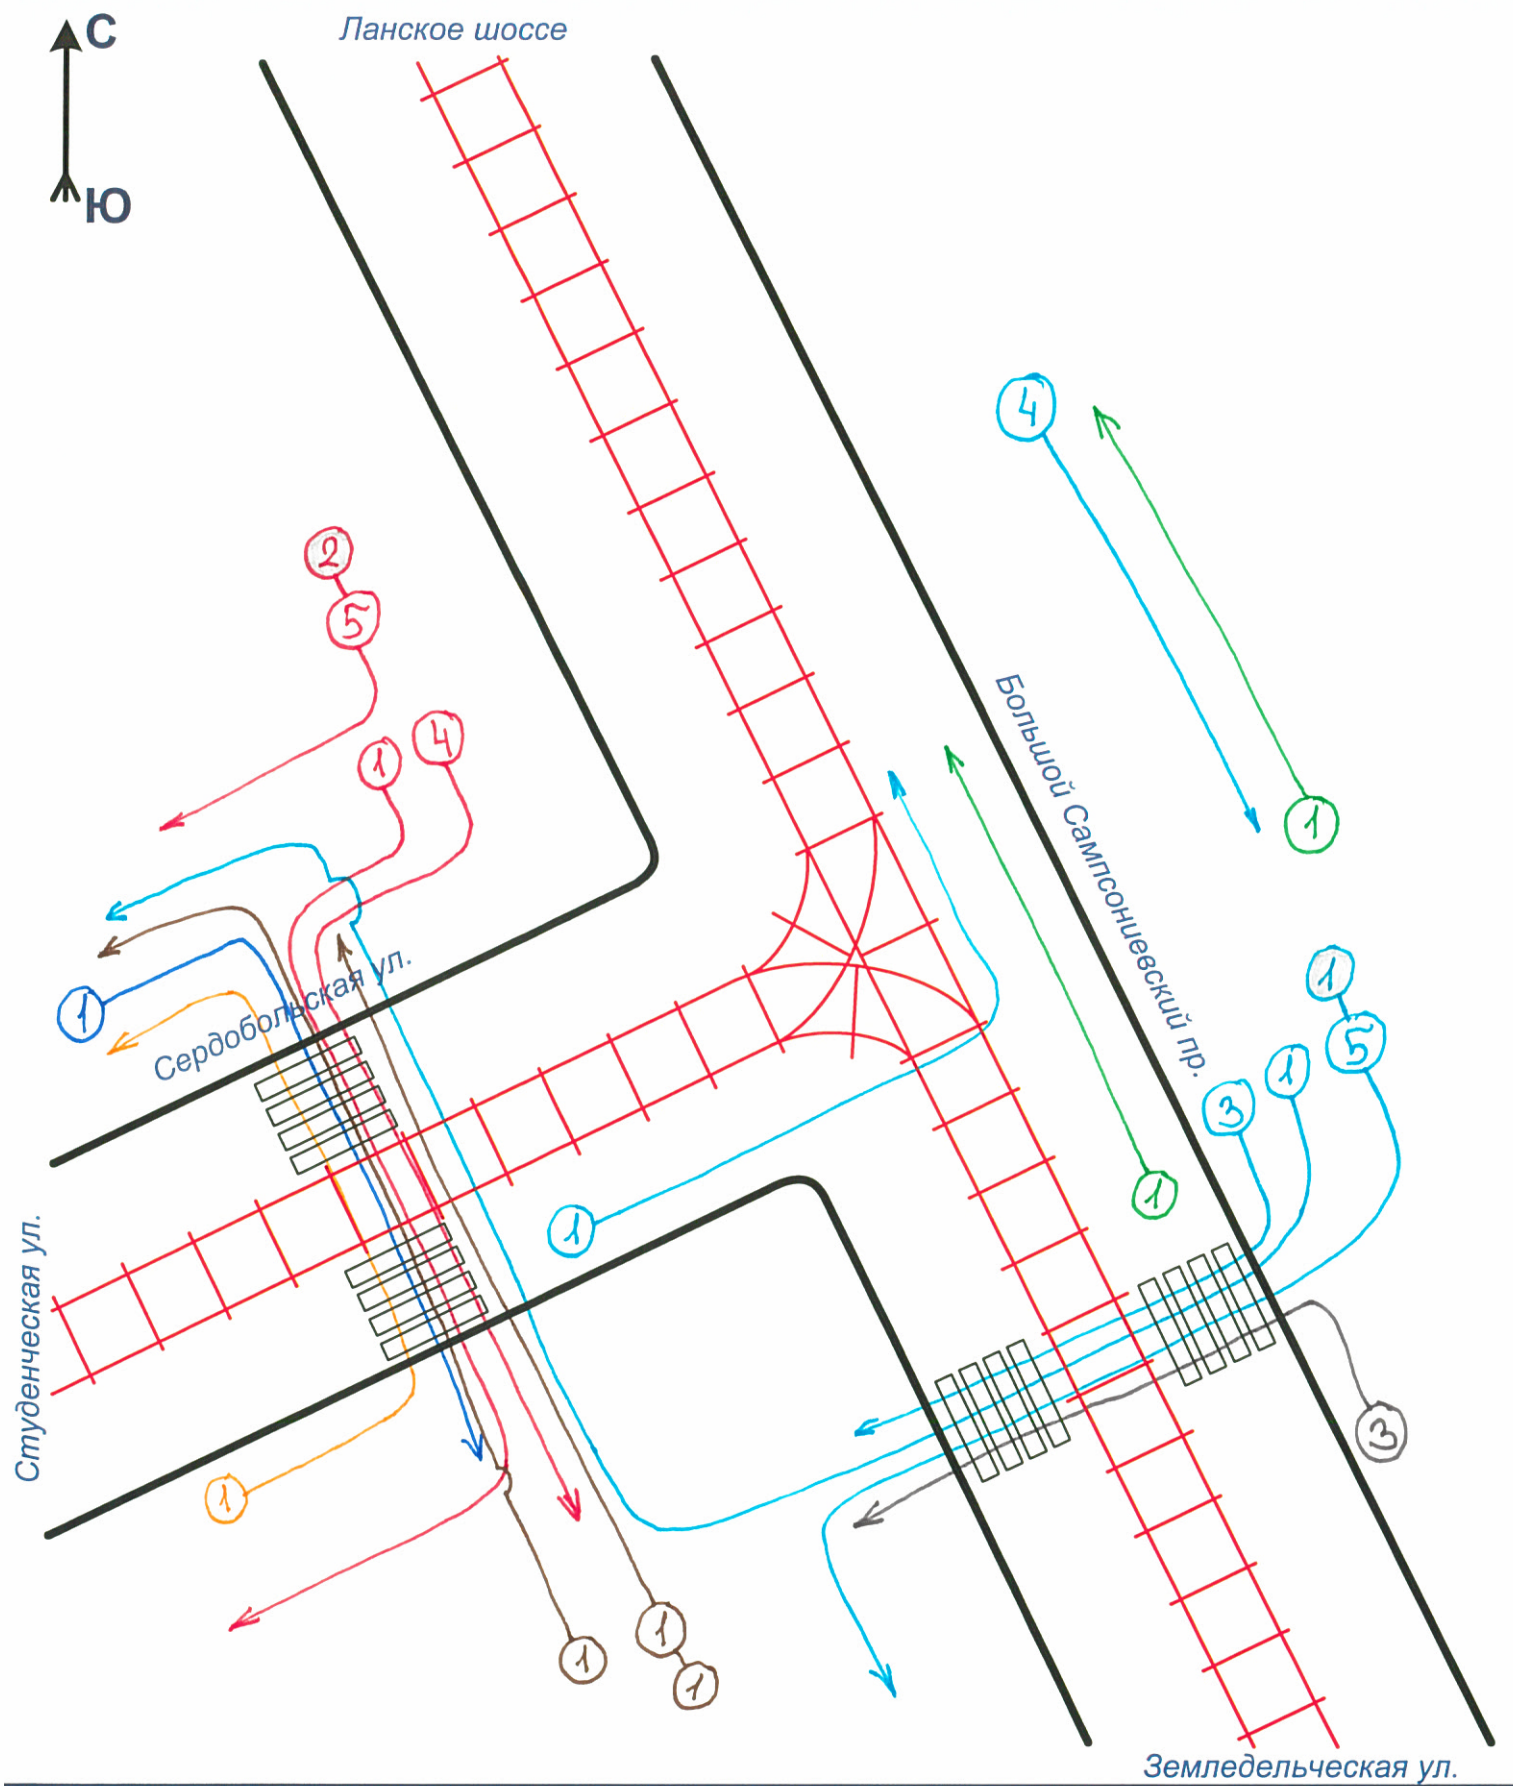

N 41

Ланское шоссе

Сердобольская ул.

Большой Самсониевский пр.

Студенческая ул.

Земледельческая ул.

Утро 13 августа 2019г, 7<sup>30</sup>-8<sup>30</sup>

- ③ → велосипеды
- ① → электросамокаты

всего велосипедов: 29  
 всего электросамокатов: 2

День 13 августа 2019г, 13<sup>00</sup>-14<sup>00</sup>

- ③ → велосипеды
- ① → электросамокаты

всего велосипедов: 16  
 всего электросамокатов: 1

Вечер 13 августа 2019г., 18<sup>30</sup>-19<sup>30</sup>

- ① → велосипеды
- ① → электросамокаты

всего велосипедов: 26  
 всего электросамокатов: 2

Выходной день 17 августа 2019г., 12<sup>00</sup>-13<sup>00</sup>

- ⑤ → велосипеды
- ② → электросамокаты

всего велосипедов: 33  
 всего электросамокатов: 4

Выходной вечер 17 августа 2019г 17<sup>00</sup>-18<sup>00</sup>

- ⑤ → велосипеды
- ① → электросамокаты

всего велосипедов: 48  
всего электросамокатов: 3